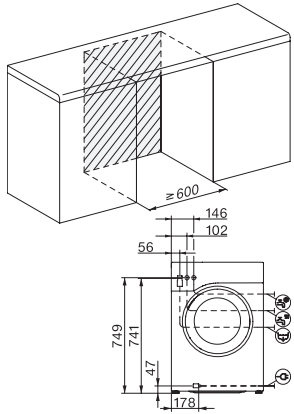

WWW980 WPS Passion

W1 előltöltős mosógép:

Takarékos mindentudó a legnagyobb igényekhez.

EAN: 4002516647720 / Anyagszám: 12193500 / Régi anyagszám: 11WW9806EU1

Kiegészítő öblítési művelet	•
Extra halk	•
Gőzsimitás	•
Elővasalás gőzzel	•
Hangjelzés	•
AllergoWash	•
Minőség	
Szürkeöntvény ellensúlyok	•
Biztonság	
Vízvédelmi rendszer	Waterproof-System
Gyerekszár	•
PIN-kód	•
Optikai interfész	•
Műszaki adatok	
Méreték (mm) (szélesség)	596
Méreték (mm) (magasság)	850
Méreték (mm) (mélység)	643
Készülék mélysége nyitott ajtónál (mm)	1077
Súly (kg)	98
Teljes teljesítményigény (kW)	2,10-2,40
Feszültség (V)	220-240
Biztosíték (A)	10
Frekvencia (Hz)	50
Elektromos kábel hossza (m)	2
Világítóeszköz cseréje	Ügyfélszolgálat
Mellékelt tartozékok	
3 kapszula	•
UltraPhase 1+2	•
Kupon 5 flakon Miele UltraPhase mosószerhez	•
Elérhető kijelzőnyelvek	

WWW980 WPS Passion

W1 előltöltős mosógép:

Takarékos mindentudó a legnagyobb igényekhez.

W1 drawing, facia 5 degree, measures in mm

W1 drawing, facia 5 degree, measures in mm

W1 drawing, facia 5 degree, measures in mm

W1 drawing, facia 5 degree, measures in mm