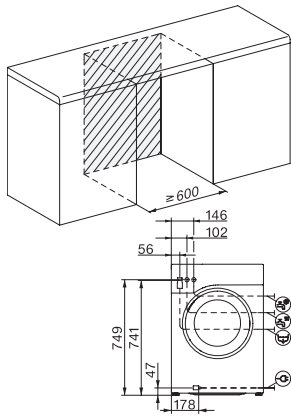

#### Műszaki adatok

Méreték (mm) (szélesség)	596
Méreték (mm) (magasság)	850
Méreték (mm) (mélység)	643
Készülék mélysége nyitott ajtónál (mm)	1077
Súly (kg)	95
Teljes teljesítményigény (kW)	2,10-2,40
Feszültség (V)	220-240
Biztosíték (A)	10
Frekvencia (Hz)	50
Elektromos kábel hossza (m)	2

WSI863 WCS PWash&TDos&9kg

W1 előltöltős mosógép:

TwinDos és SingleWash az energia- és időtakarékos textilápoláshoz.

W1 drawing, facia 5 degree, measures in mm

W1 drawing, facia 5 degree, measures in mm

W1 drawing, facia 5 degree, measures in mm

W1 drawing, facia 5 degree, measures in mm