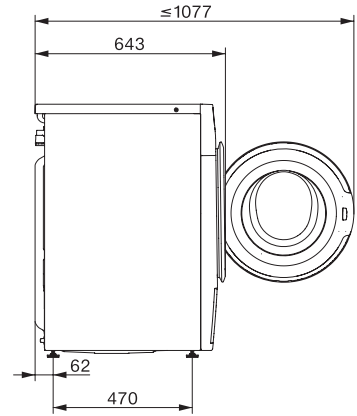

#### Műszaki adatok

Méreték (mm) (szélesség)	596
Méreték (mm) (magasság)	850
Méreték (mm) (mélység)	643
Készülék mélysége nyitott ajtónál (mm)	1077
Súly (kg)	95
Teljes teljesítményigény (kW)	2,10-2,40
Feszültség (V)	220-240
Biztosíték (A)	10
Frekvencia (Hz)	50
Elektromos kábel hossza (m)	2

WSI863 WCS PWash&TDos&9kg

W1 előltöltős mosógép:

TwinDos és SingleWash az energia- és időtakarékos textilápoláshoz.

W1 drawing, facia 5 degree, measures in mm

W1 drawing, facia 5 degree, measures in mm

W1 drawing, facia 5 degree, measures in mm

W1 drawing, facia 5 degree, measures in mm