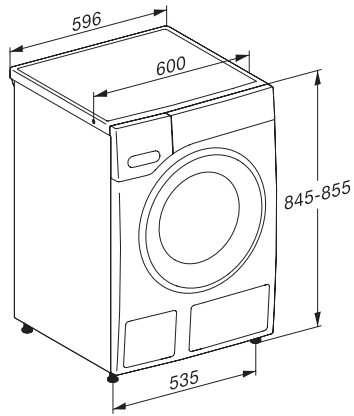

W1 drawing, facia 5 degree, measures in mm