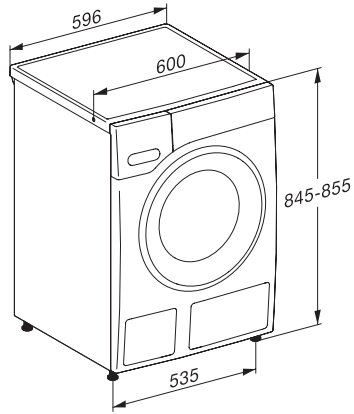

WSD323 WCS PWash&8kg

W1 előtöltős mosógép:

A QuickPowerWash nulláról tisztára mos 49 perc alatt.

EAN: 4002516645481 / Anyagszám: 12193200 / Régi anyagszám: 11SD3231EU1

Kímélő	•
Ingek/blúzok	•
Gyapjú (kézi mosás)	•
Expressz 20	•
Impregnálás	•
Pamut nyíl	•
Csak öblítés/keményítés	•
Szivattyúzás/centrifugálás	•
ECO 40–60	•
Mosási extrák	
Rövid	•
Előmosás	•
Plusz víz	•
Kiegészítő öblítési művelet	•
Elővasalás gőzzel	•
Hangelzés	•
Minőség	
Szűrkeöntvény ellensúlyok	•
Biztonság	
Vízvédelmi rendszer	Watercontrol-System
Gyerekzár	•
PIN-kód	•
Optikai interfész	•
Műszaki adatok	
Méretek (mm) (szélesség)	596
Méretek (mm) (magasság)	850
Méretek (mm) (mélység)	643
Készülék mélysége nyitott ajtónál (mm)	1077
Súly (kg)	92
Teljes teljesítményigény (kW)	2,10-2,40
Feszültség (V)	220-240
Biztosíték (A)	10
Frekvencia (Hz)	50
Elektromos kábel hossza (m)	2

WSD323 WCS PWash&8kg

W1 előltöltős mosógép:

A QuickPowerWash nulláról tisztára mos 49 perc alatt.

W1 drawing, facia 5 degree, measures in mm

W1 drawing, facia 5 degree, measures in mm

W1 drawing, facia 5 degree, measures in mm

W1 drawing, facia 5 degree, measures in mm