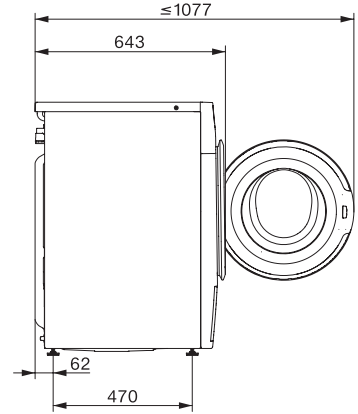

WSD323 WCS PWash&8kg

W1 előtöltős mosógép:

A QuickPowerWash nulláról tisztára mos 49 perc alatt.

EAN: 4002516645481 / Anyagszám: 12193200 / Régi anyagszám: 11SD3231EU1

Kímélő	•
Ingek/blúzok	•
Gyapjú (kézi mosás)	•
Expressz 20	•
Impregnálás	•
Pamut nyíl	•
Csak öblítés/keményítés	•
Szivattyúzás/centrifugálás	•
ECO 40–60	•
Mosási extrák	
Rövid	•
Előmosás	•
Plusz víz	•
Kiegészítő öblítési művelet	•
Elővasalás gőzzel	•
Hangelzés	•
Minőség	
Szűrkeöntvény ellensúlyok	•
Biztonság	
Vízvédelmi rendszer	Watercontrol-System
Gyerekzár	•
PIN-kód	•
Optikai interfész	•
Műszaki adatok	
Méretek (mm) (szélesség)	596
Méretek (mm) (magasság)	850
Méretek (mm) (mélység)	643
Készülék mélysége nyitott ajtónál (mm)	1077
Súly (kg)	92
Teljes teljesítményigény (kW)	2,10-2,40
Feszültség (V)	220-240
Biztosíték (A)	10
Frekvencia (Hz)	50
Elektromos kábel hossza (m)	2

WSD323 WCS PWash&8kg

W1 előltöltős mosógép:

A QuickPowerWash nulláról tisztára mos 49 perc alatt.

W1 drawing, facia 5 degree, measures in mm

W1 drawing, facia 5 degree, measures in mm

W1 drawing, facia 5 degree, measures in mm

W1 drawing, facia 5 degree, measures in mm