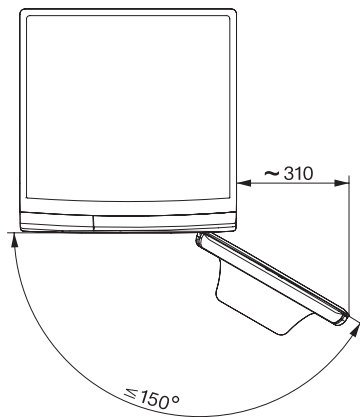

WSD323 WCS PWash&8kg

W1 előltöltős mosógép:

A QuickPowerWash nulláról tisztára mos 49 perc alatt.

W1 drawing, facia 5 degree, measures in mm

W1 drawing, facia 5 degree, measures in mm

W1 drawing, facia 5 degree, measures in mm

W1 drawing, facia 5 degree, measures in mm