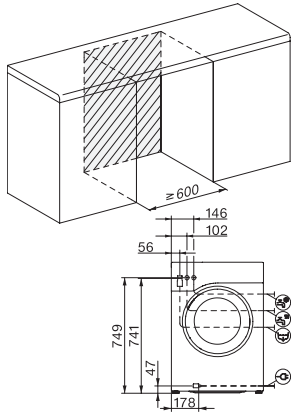

WSD323 WCS PWash&8kg

W1 előtöltős mosógép:

A QuickPowerWash nulláról tisztára mos 49 perc alatt.

EAN: 4002516645481 / Anyagszám: 12193200 / Régi anyagszám: 11SD3231EU1

Kímélő	•
Ingek/blúzok	•
Gyapjú (kézi mosás)	•
Expressz 20	•
Impregnálás	•
Pamut nyíl	•
Csak öblítés/keményítés	•
Szivattyúzás/centrifugálás	•
ECO 40–60	•
Mosási extrák	
Rövid	•
Előmosás	•
Plusz víz	•
Kiegészítő öblítési művelet	•
Elővasalás gőzzel	•
Hangelzés	•
Minőség	
Szűrkeöntvény ellensúlyok	•
Biztonság	
Vízvédelmi rendszer	Watercontrol-System
Gyerekzár	•
PIN-kód	•
Optikai interfész	•
Műszaki adatok	
Méretek (mm) (szélesség)	596
Méretek (mm) (magasság)	850
Méretek (mm) (mélység)	643
Készülék mélysége nyitott ajtónál (mm)	1077
Súly (kg)	92
Teljes teljesítményigény (kW)	2,10-2,40
Feszültség (V)	220-240
Biztosíték (A)	10
Frekvencia (Hz)	50
Elektromos kábel hossza (m)	2

WSD323 WCS PWash&8kg

W1 előltöltős mosógép:

A QuickPowerWash nulláról tisztára mos 49 perc alatt.

W1 drawing, facia 5 degree, measures in mm

W1 drawing, facia 5 degree, measures in mm

W1 drawing, facia 5 degree, measures in mm

W1 drawing, facia 5 degree, measures in mm