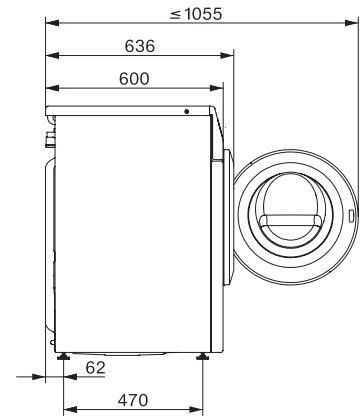

WED035 WCS 8kg

W1 előtöltős mosógép:

1–8 kg-os textilkímélő dobbal és elővasalással a ruhák kímélő ápolásához.

W1 installation drawing, slanted facia or straight facia, measures in mm

W1 drawing, slanted facia or straight facia, measures in mm

W1 drawing, slanted facia or straight facia, measures in mm

W1 drawing, slanted facia or straight facia, measures in mm