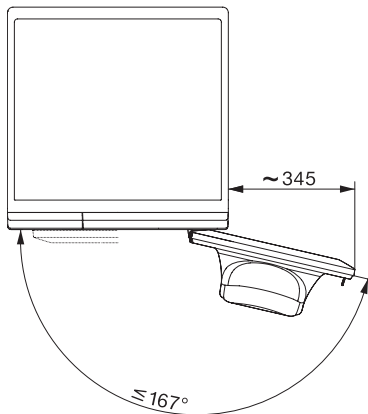

WED035 WCS 8kg

W1 előtöltős mosógép:

1–8 kg-os textilkímélő dobbal és elővasalással a ruhák kímélő ápolásához.

W1 installation drawing, slanted facia or straight facia, measures in mm

W1 drawing, slanted facia or straight facia, measures in mm

W1 drawing, slanted facia or straight facia, measures in mm

W1 drawing, slanted facia or straight facia, measures in mm