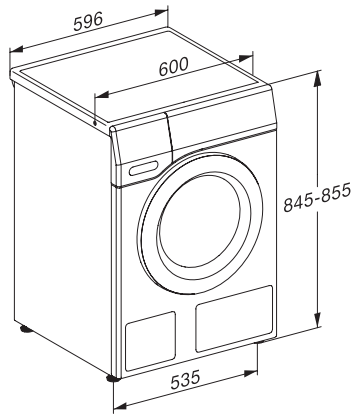

WED035 WCS 8kg

W1 előtöltős mosógép:

1–8 kg-os textilkímélő dobbal és elővasalással a ruhák kímélő ápolásához.

EAN: 4002516650003 / Anyagszám: 12193150 / Régi anyagszám: 11ED0351EU1

Ingek/blúzok	•
Gyapjú (kézi mosás)	•
Expressz 20	•
Sötét ruha/farmer	•
Outdoor	•
Impregnálás	•
Csak öblítés/keményítés	•
Szivattyúzás/centrifugálás	•
ECO 40–60	•
Mosási extrák	
Rövid	•
Előmosás	•
Plusz víz	•
Kiegészítő öblítési művelet	•
Elővasalás gőzzel	•
Hangjelzés	•
Biztonság	
Vízvédelmi rendszer	Watercontrol-System
Gyerekszár	•
PIN-kód	•
Optikai interfész	•
Műszaki adatok	
Méret (mm) (szélesség)	596
Méret (mm) (magasság)	850
Méret (mm) (mélység)	636
Készülék mélysége nyitott ajtónál (mm)	1054
Súly (kg)	80
Teljes teljesítményigény (kW)	2,10-2,40
Feszültség (V)	220-240
Biztosíték (A)	10
Frekvencia (Hz)	50
Elektromos kábel hossza (m)	2

WED035 WCS 8kg

W1 előtöltős mosógép:

1–8 kg-os textilkímélő dobbal és elővasalással a ruhák kímélő ápolásához.

W1 installation drawing, slanted facia or straight facia, measures in mm

W1 drawing, slanted facia or straight facia, measures in mm