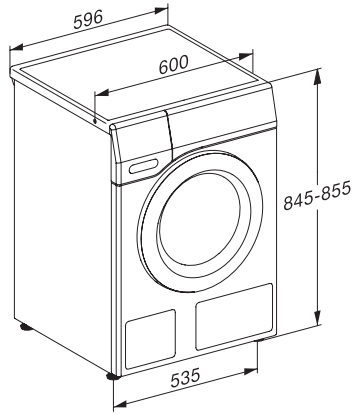

WEA035 WCS Active

W1 előltöltős mosógép:

1–7 kg textíliához, Miele minőségben, vonzó áron.

EAN: 4002516649854 / Anyagszám: 12193120 / Régi anyagszám: 11EA0351EU1

Kímélő	•
Gyapjú (kézi mosás)	•
Expressz 20	•
Sötét ruha/farmer	•
Outdoor	•
Impregnálás	•
Csak öblítés/keményítés	•
Szivattyúzás/centrifugálás	•
ECO 40–60	•
Mosási extrák	
Rövid	•
Áztatás	•
Plusz víz	•
Kiegészítő öblítési művelet	•
Biztonság	
Vízvédelmi rendszer	Watercontrol-System
Gyerekszár	•
PIN-kód	•
Optikai interfész	•
Műszaki adatok	
Méreték (mm) (szélesség)	596
Méreték (mm) (magasság)	850
Méreték (mm) (mélység)	636
Készülék mélysége nyitott ajtónál (mm)	1054
Készülék mélysége ajtó nélkül (aláépítéshez) (mm)	600
Súly (kg)	80
Teljes teljesítményigény (kW)	2,10-2,40
Feszültség (V)	220-240
Biztosíték (A)	10
Frekvencia (Hz)	50
Elektromos kábel hossza (m)	2

WEA035 WCS Active

W1 előtöltős mosógép:

1-7 kg textíliához, Miele minőségben, vonzó áron.

W1 installation drawing, slanted facia or straight facia, measures in mm

W1 drawing, slanted facia or straight facia, measures in mm

W1 drawing, slanted facia or straight facia, measures in mm

W1 drawing, slanted facia or straight facia, measures in mm