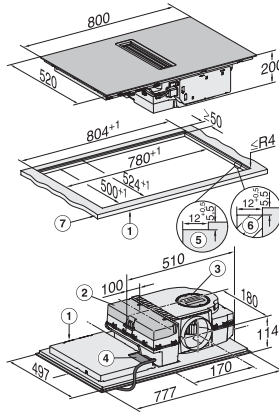

KMDA 7473 FL-U Silence

Indukciós főzőlap beépített páraelszívóval

Silence motorral és két Flex területtel a keringtetéses üzemmódhoz

	Abluftbetrieb	Geführter Umluftbetrieb	Plug&Play-Betrieb
KMDA 7473 FR-A	✓	–	–
KMDA 7473 FR-U	–	✓	✓/✓
KMDA 7473 FL-A	✓	–	–
KMDA 7473 FL-U	–	✓	✓/✓

KMDA7272FL, KMDA7473FL – flush – Installation drawing