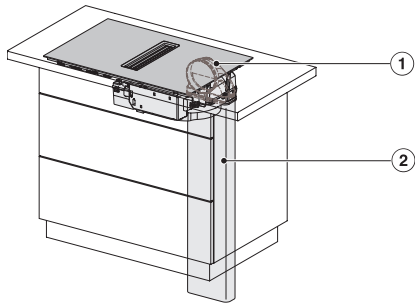

KMDA7272FL, KMDA7473FL – Side view flush,
Plug&Play – Installation drawing

KMDA7272FL, KMDA7473FL – Side view lying on top,
Plug&Play – Installation drawing

KMDA7272FL, KMDA7473FL – Side view flush+X,
Plug&Play – Installation drawing

KMDA7272FL, KMDA7473FL – Side view lying on top+X,
Plug&Play – Installation drawing

KMDA 7473 FL-U Silence

Indukciós főzőlap beépített páraelszívóval

Silence motorral és két Flex területtel a keringtetéses üzemmódoz