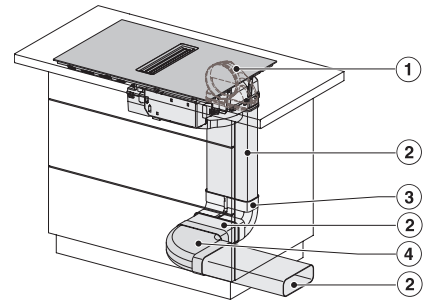

KMDA7272FL, KMDA7473FL – Side view flush,
Plug&Play – Installation drawing

KMDA7272FL, KMDA7473FL – Side view lying on top,
Plug&Play – Installation drawing

KMDA7272FL, KMDA7473FL – Side view flush+X,
Plug&Play – Installation drawing

KMDA7272FL, KMDA7473FL – Side view lying on top+X,
Plug&Play – Installation drawing

KMDA 7473 FL-U Silence

Indukciós főzőlap beépített páraelszívóval

Silence motorral és két Flex területtel a keringtetéses üzemmódoz

KMDA7272FL/FR, KMDA7473FL/FR – Installation variant 1 Basis -drawing

KMDA7272FL/FR, KMDA7473FL/FR – Installation variant 2 Basis – drawing

KMDA7272FL/FR, KMDA7473FL/FR -Installation variant 3 Basis – drawing