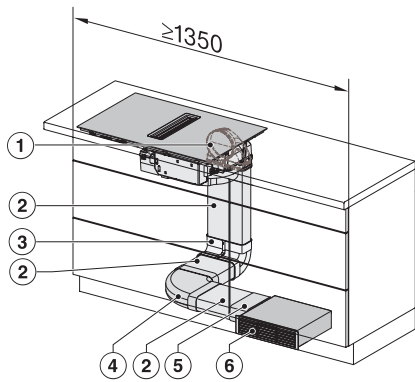

KMDA7272FL, KMDA7473FL – Side view flush,
Plug&Play – Installation drawing

KMDA7272FL, KMDA7473FL – Side view lying on top,
Plug&Play – Installation drawing

KMDA7272FL, KMDA7473FL – Side view flush+X,
Plug&Play – Installation drawing

KMDA7272FL, KMDA7473FL – Side view lying on top+X,
Plug&Play – Installation drawing

KMDA 7473 FL-U Silence

Indukciós főzőlap beépített páraelszívóval

Silence motorral és két Flex területtel a keringtetéses üzemmódoz

KMDA7272FL/FR, KMDA7473FL/FR – Installation variant 1 Basis -drawing

KMDA7272FL/FR, KMDA7473FL/FR – Installation variant 2 Basis – drawing

KMDA7272FL/FR, KMDA7473FL/FR -Installation variant 3 Basis – drawing