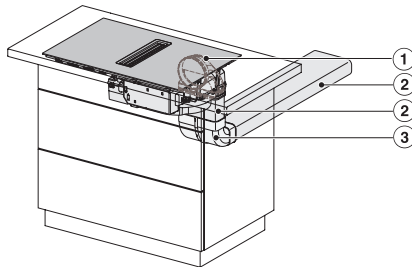

KMDA 7473 FL-U Silence

Indukciós főzőlap beépített páraelszívóval

Silence motorral és két Flex területtel a keringtetéses üzemmódoz