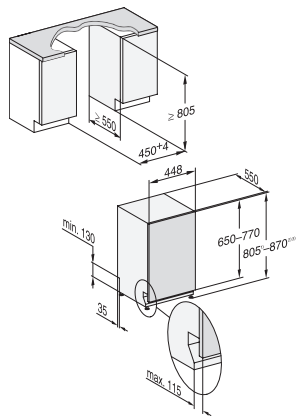

## G 5790 SCVi SL

Teljesen beépíthető mosogatógép, 45 cm,  
az optimális szárítási eredményért az AutoOpen szárításnak köszönhetően.

EAN: 4002516621027 / Anyagszám: 12174040 / Régi anyagszám: 21579062OE1

Extra tiszta	•
Extra száraz	•
<b>Kosárkialakítás</b>	
Evőeszközök elhelyezése	45-ös MultiFlex-fiók
Kosárkialakítás	ExtraComfort 45 cm
Szabvány-terítékszám	9
<b>Biztonság</b>	
Waterproof-rendszer	•
Gyerekzár	•
<b>Műszaki adatok</b>	
Fülkeszélesség, minimum (mm)	450
Fülkeszélesség, maximum (mm)	450
Fülkemagasság, minimum (mm)	805
Fülkemagasság, maximum (mm)	870
Fülkemélység (mm)	550
Készülék szélessége (mm)	448
Készülék magassága (mm)	805
Készülék mélysége (mm)	550
Készülék mélysége nyitott ajtónál (cm)	116,5
Nettó súly (kg)	40,8
Teljes teljesítményigény (kW)	2,00
Feszültség (V)	230
Biztosíték (A)	10
Fázisok száma	1
Elektromos frekvenciára vonatkozó szabvány	50
Vízbevezető tömlő hossza (cm)	1,50
Vízvezető tömlő hossza (cm)	1,50
Elektromos kábel hossza (m)	1,70
Előlap min. súlya (kg)	2,0
Előlap max. súlya (kg)	8,0
<b>Elérhető kijelzőnyelvek</b>	
A MultiLingua révén rendelkezésre álló kijelzőnyelvek	deutsch, english (GB), magyar, polski, română, slovenčina, srpski, čeština
<b>Mellékelt tartozékok</b>	
1 csomag UltraTabs (20 darab)	•
Kupon 1 csomag UltraTabs-hoz (20 darab) vagy 9 csomag akciós áron	•

## G 5790 SCVi SL

Teljesen beépíthető mosogatógép, 45 cm,  
az optimális szárítási eredményért az AutoOpen szárításnak köszönhetően.

G7000, fully integrated dishwasher, 45cm (installation drawing)

G7000, fully integrated dishwasher, 45cm (installation drawing)