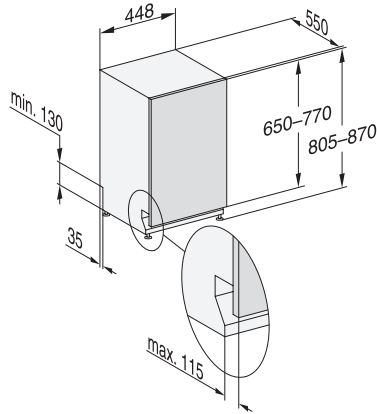

G 5790 SCVi SL

Teljesen beépíthető mosogatógép, 45 cm,
az optimális szárítási eredményért az AutoOpen szárításnak köszönhetően.

EAN: 4002516621027 / Cikkszám: 12174040 / Régi cikkszám21579062OE1

Extra tiszta	•
Extra száraz	•
Kosárkialakítás	
Evőeszközök elhelyezése	45-ös MultiFlex-fiók
Kosárkialakítás	ExtraComfort 45 cm
Szabvány-terítékszám	9
Biztonság	
Waterproof-rendszer	•
Szűrőellenőrző kijelző	•
Műszaki adatok	
Fülkeszélesség, minimum (mm)	450
Fülkeszélesség, maximum (mm)	450
Fülkemagasság, minimum (mm)	805
Fülkemagasság, maximum (mm)	870
Fülkemélység (mm)	550
Készülék szélessége (mm)	448
Készülék magassága (mm)	805
Készülék mélysége (mm)	550
Készülék mélysége nyitott ajtónál (cm)	116,5
Nettó súly (kg)	40,8
Teljes teljesítményigény (kW)	2,00
Feszültség (V)	230
Biztosíték (A)	10
Fázisok száma	1
Elektromos frekvenciára vonatkozó szabvány	50
Vízbevezető tömlő hossza (cm)	1,50
Vízvezető tömlő hossza (cm)	1,50
Elektromos kábel hossza (m)	1,70
Előlap min. súlya (kg)	2,0
Előlap max. súlya (kg)	8,0
Elérhető kijelzőnyelvek	
A MultiLingua révén rendelkezésre álló kijelzőnyelvek	deutsch, english (GB), magyar, polski, română, slovenčina, srpski, čeština
Mellékelt tartozékok	
1 csomag UltraTabs (20 darab)	•
Kupon: 1 csomag UltraTabs (20 darab) vagy 3 csomag (csomagonként 60 darab) akciós áron	•

G 5790 SCVi SL

Teljesen beépíthető mosogatógép, 45 cm,
az optimális szárítási eredményért az AutoOpen szárításnak köszönhetően.

G7000, fully integrated dishwasher, 45cm (installation drawing)

G7000, fully integrated dishwasher, 45cm (installation drawing)