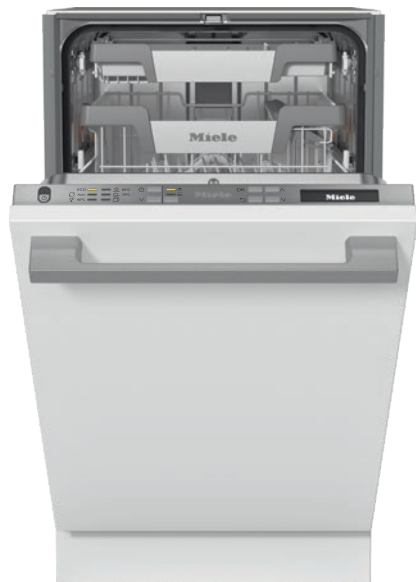

## G 5790 SCVi SL

Teljesen beépíthető mosogatógép, 45 cm,  
az optimális szárítási eredményért az AutoOpen szárításnak köszönhetően.

- A legjobb eredmények kevesebb mint egy óra alatt – QuickPowerWash
- Akár 50 %-os árammegtakarítás – melegvíz-csatlakozás
- Minden eszköz maradéktalan szárítása – AutoOpen szárítás
- Különösen könnyen nyitható és csukható ajtó – ComfortClose
- Rugalmas és biztos elhelyezés – ExtraComfort kosárialakítás

EAN: 4002516621027 / Anyagszám: 12174040 / Régi anyagszám: 21579062OE1

<b>Kivitel</b>	
Teljesen integrált mosogatógépek	•
45-ös mosogatógép	•
<b>Design</b>	
Panel színe	CleanSteel nemesacél
Panel kivitele	egyenes panel
Kezelési mód	programválasztó gomb
Kijelző	Egysoros szöveges kijelző
Kijelző színe	fehér
Multilingua	•
<b>Kényelem</b>	
Ajtózárás-rásegítés	ComfortClose
A hátralévő idő kijelzése	•
Késleltetett indítás akár 24 óráig	•
Funkcióellenőrző	Kijelző
<b>Hatékony és fenntarthatóság</b>	
Energiahatékonysági osztály (A–G)	C
Vízfogyasztás automatikus programban (l)	6,0
Az ECO-program vízfogyasztása (l) programciklusonként	7,9
Áramfelhasználás ECO-programban (kWh)	0,55
Az ECO-program energiafogyasztása (kWh) 100 programciklusonként	55
Melegvíz-csatlakozás fogyasztási értéke ECO-programban (kWh)	0,29
Az ECO program időtartama (perc)	210
Zajkibocsátási kategória	B
Zajkibocsátás, dB(A)	44
EcoFeedback	•
EcoPower technológia	•
Ellenőrzött higiénia	•
Melegvíz-csatlakozás	•
Féltöltet	•
<b>Eredményminőség</b>	
Frissvízrendszerű mosogatógép	•
SensorDry	•
Levegőkeringtetéses Turbothermic-szárítás	•
Aktív kondenzációs szárítás	•
BrilliantGlassCare	•
<b>Mosogatóprogramok</b>	
QuickPowerWash	•
ECO	•
Automatikus	•
Intenzív 75 °C	•
Kímélő	•
Extra halk 40 dB(A)	•
Gép tisztítása	•
<b>Mosogatási opciók</b>	
Rövid	•
IntenseZone	•
Expressz program	•

## G 5790 SCVi SL

Teljesen beépíthető mosogatógép, 45 cm,  
az optimális szárítási eredményért az AutoOpen szárításnak köszönhetően.

EAN: 4002516621027 / Anyagszám: 12174040 / Régi anyagszám: 21579062OE1