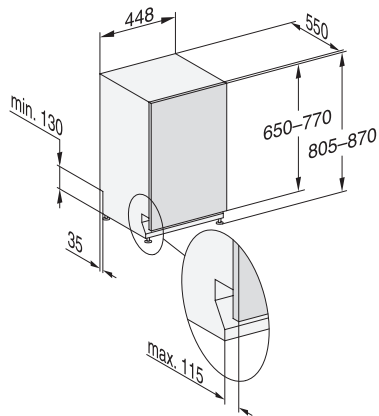

## G 5790 SCVi SL

Teljesen beépíthető mosogatógép, 45 cm,  
az optimális szárítási eredményért az AutoOpen szárításnak köszönhetően.

EAN: 4002516621027 / Anyagszám: 12174040 / Régi anyagszám: 21579062OE1

Extra tiszta	•
Extra száraz	•
<b>Kosárkialakítás</b>	
Evőeszközök elhelyezése	45-ös MultiFlex-fiók
Kosárkialakítás	ExtraComfort 45 cm
Szabvány-terítékszám	9
<b>Biztonság</b>	
Waterproof-rendszer	•
Gyerekzár	•
<b>Műszaki adatok</b>	
Fülkeszélesség, minimum (mm)	450
Fülkeszélesség, maximum (mm)	450
Fülkemagasság, minimum (mm)	805
Fülkemagasság, maximum (mm)	870
Fülkemélység (mm)	550
Készülék szélessége (mm)	448
Készülék magassága (mm)	805
Készülék mélysége (mm)	550
Készülék mélysége nyitott ajtónál (cm)	116,5
Nettó súly (kg)	40,8
Teljes teljesítményigény (kW)	2,00
Feszültség (V)	230
Biztosíték (A)	10
Fázisok száma	1
Elektromos frekvenciára vonatkozó szabvány	50
Vízbevezető tömlő hossza (cm)	1,50
Vízvezető tömlő hossza (cm)	1,50
Elektromos kábel hossza (m)	1,70
Előlap min. súlya (kg)	2,0
Előlap max. súlya (kg)	8,0
<b>Elérhető kijelzőnyelvek</b>	
A MultiLingua révén rendelkezésre álló kijelzőnyelvek	deutsch, english (GB), magyar, polski, română, slovenčina, srpski, čeština
<b>Mellékelt tartozékok</b>	
1 csomag UltraTabs (20 darab)	•
Kupon 1 csomag UltraTabs-hoz (20 darab) vagy 9 csomag akciós áron	•

## G 5790 SCVi SL

Teljesen beépíthető mosogatógép, 45 cm,  
az optimális szárítási eredményért az AutoOpen szárításnak köszönhetően.

G7000, fully integrated dishwasher, 45cm (installation drawing)

G7000, fully integrated dishwasher, 45cm (installation drawing)