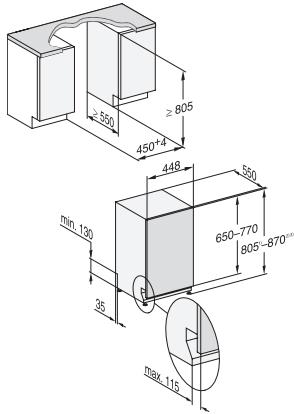

G 5790 SCVi SL

Teljesen beépíthető mosogatógép, 45 cm,
az optimális szárítási eredményért az AutoOpen szárításnak köszönhetően.

EAN: 4002516621027 / Cikkszám: 12174040 / Régi cikkszám21579062OE1

Extra tiszta	•
Extra száraz	•
Kosárkialakítás	
Evőeszközök elhelyezése	45-ös MultiFlex-fiók
Kosárkialakítás	ExtraComfort 45 cm
Szabvány-terítékszám	9
Biztonság	
Waterproof-rendszer	•
Szűrőellenőrző kijelző	•
Műszaki adatok	
Fülkeszélesség, minimum (mm)	450
Fülkeszélesség, maximum (mm)	450
Fülkemagasság, minimum (mm)	805
Fülkemagasság, maximum (mm)	870
Fülkemélység (mm)	550
Készülék szélessége (mm)	448
Készülék magassága (mm)	805
Készülék mélysége (mm)	550
Készülék mélysége nyitott ajtónál (cm)	116,5
Nettó súly (kg)	40,8
Teljes teljesítményigény (kW)	2,00
Feszültség (V)	230
Biztosíték (A)	10
Fázisok száma	1
Elektromos frekvenciára vonatkozó szabvány	50
Vízbevezető tömlő hossza (cm)	1,50
Vízvezető tömlő hossza (cm)	1,50
Elektromos kábel hossza (m)	1,70
Előlap min. súlya (kg)	2,0
Előlap max. súlya (kg)	8,0
Elérhető kijelzőnyelvek	
A MultiLingua révén rendelkezésre álló kijelzőnyelvek	deutsch, english (GB), magyar, polski, română, slovenčina, srpski, čeština
Mellékelt tartozékok	
1 csomag UltraTabs (20 darab)	•
Kupon: 1 csomag UltraTabs (20 darab) vagy 3 csomag (csomagonként 60 darab) akciós áron	•

G 5790 SCVi SL

Teljesen beépíthető mosogatógép, 45 cm,
az optimális szárítási eredményért az AutoOpen szárításnak köszönhetően.

G7000, fully integrated dishwasher, 45cm (installation drawing)

G7000, fully integrated dishwasher, 45cm (installation drawing)