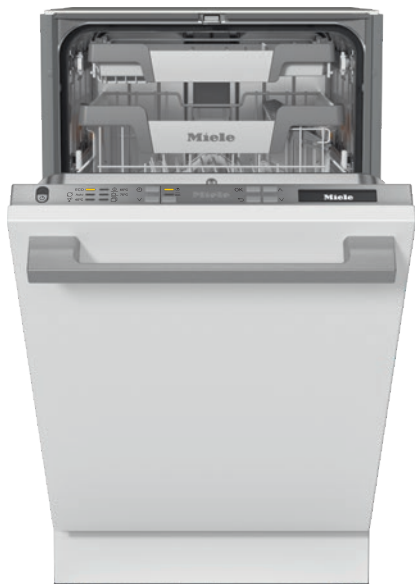

G 5790 SCVi SL

Teljesen beépíthető mosogatógép, 45 cm,
az optimális szárítási eredményért az AutoOpen szárításnak köszönhetően.

- A legjobb eredmények kevesebb mint egy óra alatt – QuickPowerWash
- Akár 50%-os villamosenergia-megtakarítás a Miele melegvíz-csatlakozással
- Minden teljesen száraz – a Miele AutoOpen szárítás
- Különösen könnyen nyitható és csukható ajtó – ComfortClose
- Kényelmes, jó eredmények és optimális a mindennapokhoz – ExtraComfort kosarak

G 5790 SCVi SL

Teljesen beépíthető mosogatógép, 45 cm,
az optimális szárítási eredményért az AutoOpen szárításnak köszönhetően.

EAN: 4002516621027 / Cikkszám: 12174040 / Régi cikkszám21579062OE1

Extra tiszta	•
Extra száraz	•
Kosárkialakítás	
Evőeszközök elhelyezése	45-ös MultiFlex-fiók
Kosárkialakítás	ExtraComfort 45 cm
Szabvány-terítékszám	9
Biztonság	
Waterproof-rendszer	•
Szűrőellenőrző kijelző	•
Műszaki adatok	
Fülkeszélesség, minimum (mm)	450
Fülkeszélesség, maximum (mm)	450
Fülkemagasság, minimum (mm)	805
Fülkemagasság, maximum (mm)	870
Fülkemélység (mm)	550
Készülék szélessége (mm)	448
Készülék magassága (mm)	805
Készülék mélysége (mm)	550
Készülék mélysége nyitott ajtónál (cm)	116,5
Nettó súly (kg)	40,8
Teljes teljesítményigény (kW)	2,00
Feszültség (V)	230
Biztosíték (A)	10
Fázisok száma	1
Elektromos frekvenciára vonatkozó szabvány	50
Vízbevezető tömlő hossza (cm)	1,50
Vízvezető tömlő hossza (cm)	1,50
Elektromos kábel hossza (m)	1,70
Előlap min. súlya (kg)	2,0
Előlap max. súlya (kg)	8,0
Elérhető kijelzőnyelvek	
A MultiLingua révén rendelkezésre álló kijelzőnyelvek	deutsch, english (GB), magyar, polski, română, slovenčina, srpski, čeština
Mellékelt tartozékok	
1 csomag UltraTabs (20 darab)	•
Kupon: 1 csomag UltraTabs (20 darab) vagy 3 csomag (csomagonként 60 darab) akciós áron	•