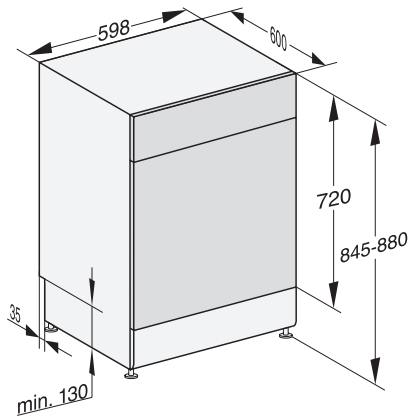

G 5110 SC Active
Szabadonálló mosogatógép
a bevált Miele minőségben kedvező bevezető áron.

G7000, free standing dishwasher, 60cm (installation drawing)