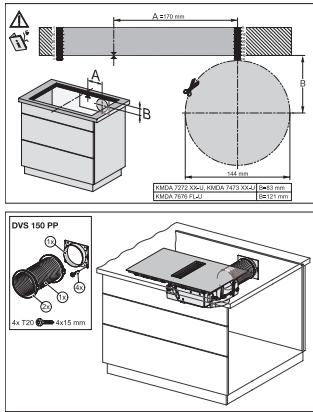

DVS 150

EAN: 4002516645313 / Anyagszám: 12167200 / Régi anyagszám: 28996453D

DVS 150

Installation plan DVS150PP – Installation drawing