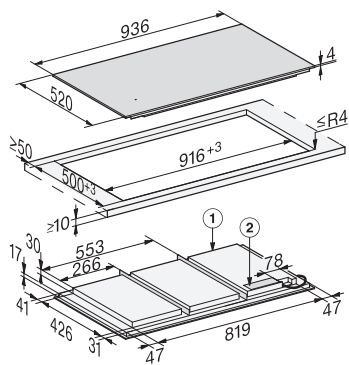

KM 7897-1 FL Diamond

Tűzhelytől független indukciós főzőlap

teljes felületű indukció és DiamondFinish a főzés sokáig tartó öröméért

KM7697FL, KM7897FL, KM7897-1FLDiamond, KM7897-2FL Diamond (installation drawings) – on-set