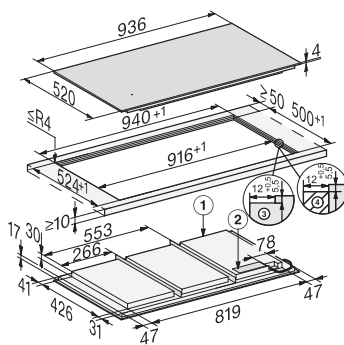

KM7697FL, KM7897FL, KM7897-1FLDiamond, KM7897-2FL Diamond (installation drawings) – flush-fit