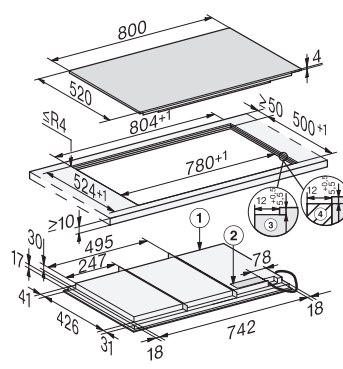

KM7678FL, KM7678-2FL, KM7878FL, KM7878-1FLDiamond, KM7878-2FLDiamond – flush (installation drawings)