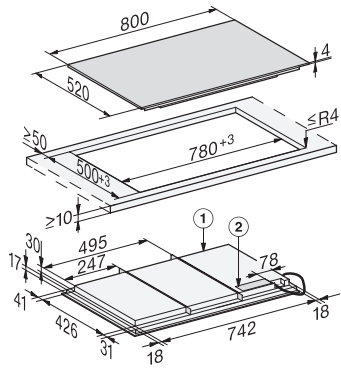

KM 7878-1 FL Diamond

Tűzhelytől független indukciós főzőlap

teljes felületű indukció és DiamondFinish a főzés sokáig tartó öröméért

KM7678FL, KM7678-2FL, KM7878FL, KM7878-1FLDiamond, KM7878-2FLDiamond – onset installation (installation drawings)