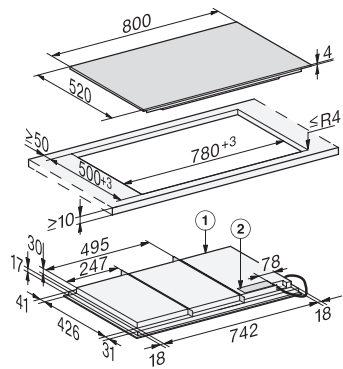

KM 7878-1 FL Diamond

Tűzhelytől független indukciós főzőlap

teljes felületű indukció és DiamondFinish a főzés sokáig tartó öröméért

KM7678FL, KM7678-2FL, KM7878FL, KM7878-1FLDiamond, KM7878-2FLDiamond – onset installation (installation drawings)