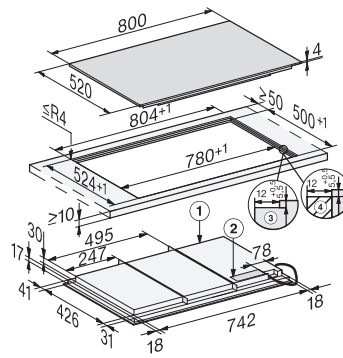

KM7678FL, KM7678-2FL, KM7878FL, KM7878-1FLDiamond, KM7878-2FLDiamond – flush (installation drawings)