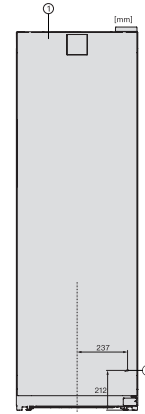

KWT 4584 E

Szabadonálló borhűtő

egy hőmérsékletzónával, ActiveHumidity funkcióval és ajtózárral.

KWT4584E sw, Rioja, installation sketch (footnote*) (installation drawings)

KWT4584E sw, Rioja, top view (footnote*) (installation drawings)

KWT4584E sw, Rioja, installation (footnote*) (installation drawings)