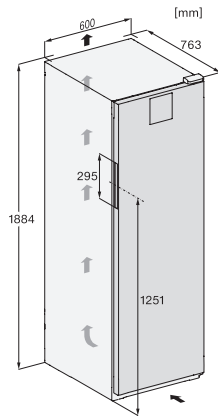

KWT 4584 E

Szabadonálló borhűtő

egy hőmérsékletzónával, ActiveHumidity funkcióval és ajtózárral.

KWT4584E sw, Rioja, installation sketch (footnote*) (installation drawings)