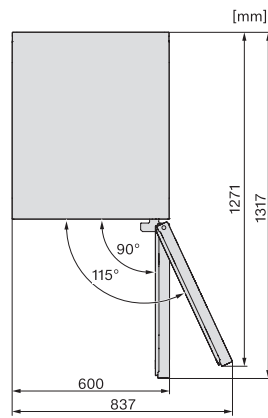

KWT4584E sw, Rioja, top view (footnote*) (installation drawings)