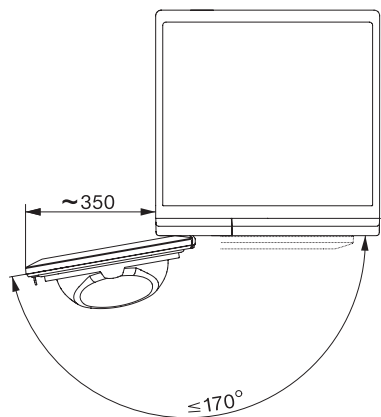

TCA230WP Active

T1 hőszivattyús szárítógép:

A++ energiahatékonyság és kimagasló Miele minőség kedvező bevezető áron.

T1 installation drawing, slanted facia or straight facia, measures in mm

T1 drawing, slanted facia or straight facia, measures in mm

T1 drawing, slanted facia or straight facia, without porthole, measures in mm

T1 drawing, slanted facia or straight facia, measures in mm