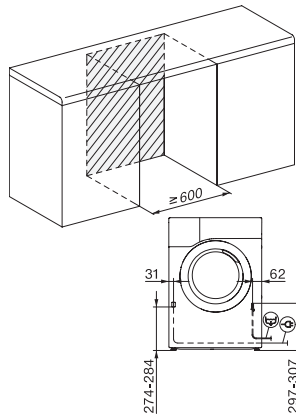

TCA230WP Active

T1 hőszivattyús szárítógép:

A++ energiahatékonyság és kimagasló Miele minőség kedvező bevezető áron.

EAN: 4002516616238 / Anyagszám: 12146270 / Régi anyagszám: 12CA2302EU1

Impregnálás	•
Elővasalás	•
Ágyneműk	•
Meleg levegő/DryFresh	•
<b>Szárítási extrák</b>	
Gyűrődésvédelem	•
Kímélő plusz	•
<b>Minőség</b>	
Kímélő bordázat	•
<b>Biztonság</b>	
PIN-kód	•
„Tartály ürítése“ kijelzés	•
„Szűrő tisztítása“ kijelzése	•
Optikai interfész	•
<b>Műszaki adatok</b>	
Méreték (mm) (szélesség)	596
Méreték (mm) (magasság)	850
Méreték (mm) (mélység)	640
Készülék mélysége nyitott ajtónál (mm)	1054
Súly (kg)	56
Teljes teljesítményigény (kW)	1,10
Feszültség (V)	220-240
Biztosíték (A)	10
Frekvencia (Hz)	50
Elektromos kábel hossza (m)	2,0
Hermetikusan zárt	•
Hűtőközeg fajtája	R290
Hűtőközeg-mennyiség (kg)	0,11
Hűtőközeg globális felmelegedési potenciálja (CO <sub>2</sub> e)	3
Készülék globális felmelegedési potenciálja (CO <sub>2</sub> e)	0,33
Világítóeszköz cseréje	Ügyfélszolgálat
<b>Mellékelt tartozékok</b>	
Illatpatron	•
Kupon egy második illatpatronhoz	•

TCA230WP Active

T1 hőszivattyús szárítógép:

A++ energiahatékonyság és kimagasló Miele minőség kedvező bevezető áron.

T1 installation drawing, slanted facia or straight facia, measures in mm

T1 drawing, slanted facia or straight facia, measures in mm

T1 drawing, slanted facia or straight facia, without porthole, measures in mm

T1 drawing, slanted facia or straight facia, measures in mm