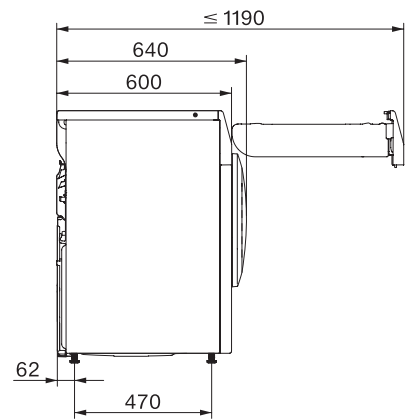

TCA230WP Active

T1 hőszivattyús szárítógép:

A++ energiahatékonyság és kimagasló Miele minőség kedvező bevezető áron.

T1 installation drawing, slanted facia or straight facia, measures in mm

T1 drawing, slanted facia or straight facia, measures in mm

T1 drawing, slanted facia or straight facia, without porthole, measures in mm

T1 drawing, slanted facia or straight facia, measures in mm