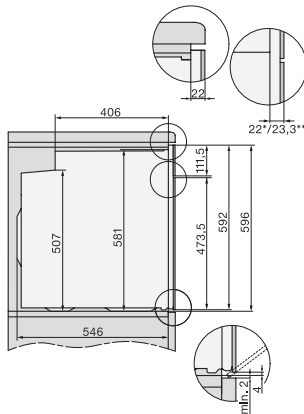

H 2766 B

Sütő

– nemes fekete design, hálózatra kapcsolás, PerfectClean és FlexiClip sín.

EAN: 4002516622154 / Cikkszám: 12144660 / Régi cikkszám22276624D

Műszaki adatok	
Sütőtér térfogata (l)	76
Behelyezési szintek száma	5
Behelyezési szintek száma, 1. sütőtér	5
Behelyezési szintek száma, 2. sütőtér	5
Behelyezési szintek jelölése	•
Sütőtér megvilágítása	1 Halogén-Spot
Hőmérsékletek (°C)	30–300
Hőmérséklet min. (°C)	30
Hőmérséklet max. (°C)	300
Fülkeszélesség, min. (mm)	560
Fülkeszélesség, max. (mm)	568
Fülkemagasság, min. (mm)	590
Fülkemagasság, max. (mm)	595
Fülkemélység (mm)	550
Készülék szélessége (mm)	595
Készülék magassága (mm)	596
Készülék mélysége (mm)	568
Súly (kg)	42,0
Teljes teljesítményigény (kW)	3,50
Feszültség (V)	220-240
Frekvencia (Hz)	50
Biztosíték (A)	16
Fázisok száma	1
Csatlakozókábel hálózati csatlakozóval	•
Elektromos kábel hossza (m)	1,50
Világítóeszköz cseréje	Ügyfél
Mellékelt tartozékok	
HBB 71 Sütőtepsi PerfectClean bevonattal	1
HUBB 71 Univerzális tepsi PerfectClean bevonattal	1
Sütőrács	1
HFC 70-C FlexiClip teljesen kihúzható sín (pár)	1
Kivehető tartórács (pár)	1
Elérhető kijelzőnyelvek	

H 2766 B

Sütő

– nemes fekete design, hálózatra kapcsolás, PerfectClean és FlexiClip sín.

installation H7000 XL, installation drawing

side view H7000 XL, installation drawings

built-in H7000 XL, installation drawing

Installation H7000 XL underframe, installation drawings

side view H7000 XL build-under, installation drawing

H7x65BP, H7145BM, H7165B, H7365B, H2756B, H2765B/BP, DGC7151, DGC7351 installation drawings