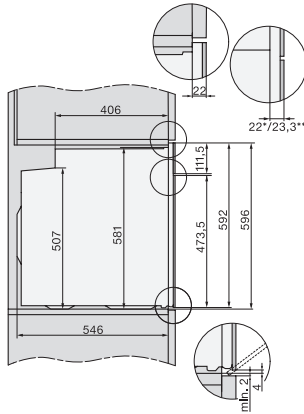

H 2766 B

Sütő

– nemes fekete design, hálózatra kapcsolás, PerfectClean és FlexiClip sín.

EAN: 4002516622154 / Cikkszám: 12144660 / Régi cikkszám22276624D

Műszaki adatok	
Sütőtér térfogata (l)	76
Behelyezési szintek száma	5
Behelyezési szintek száma, 1. sütőtér	5
Behelyezési szintek száma, 2. sütőtér	5
Behelyezési szintek jelölése	•
Sütőtér megvilágítása	1 Halogén-Spot
Hőmérsékletek (°C)	30–300
Hőmérséklet min. (°C)	30
Hőmérséklet max. (°C)	300
Fülkeszélesség, min. (mm)	560
Fülkeszélesség, max. (mm)	568
Fülkemagasság, min. (mm)	590
Fülkemagasság, max. (mm)	595
Fülkemélység (mm)	550
Készülék szélessége (mm)	595
Készülék magassága (mm)	596
Készülék mélysége (mm)	568
Súly (kg)	42,0
Teljes teljesítményigény (kW)	3,50
Feszültség (V)	220-240
Frekvencia (Hz)	50
Biztosíték (A)	16
Fázisok száma	1
Csatlakozókábel hálózati csatlakozóval	•
Elektromos kábel hossza (m)	1,50
Világítóeszköz cseréje	Ügyfél
Mellékelt tartozékok	
HBB 71 Sütőtepsi PerfectClean bevonattal	1
HUBB 71 Univerzális tepsi PerfectClean bevonattal	1
Sütőrács	1
HFC 70-C FlexiClip teljesen kihúzható sín (pár)	1
Kivehető tartórács (pár)	1
Elérhető kijelzőnyelvek	

H 2766 B

Sütő

– nemes fekete design, hálózatra kapcsolás, PerfectClean és FlexiClip sín.

installation H7000 XL, installation drawing

side view H7000 XL, installation drawings

built-in H7000 XL, installation drawing

Installation H7000 XL underframe, installation drawings

side view H7000 XL build-under, installation drawing

H7x65BP, H7145BM, H7165B, H7365B, H2756B, H2765B/BP, DGC7151, DGC7351 installation drawings