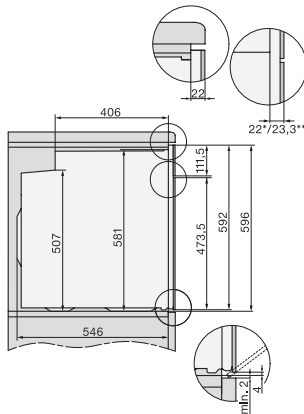

H 2766 B

Sütő

– nemes fekete design, hálózatra kapcsolás, PerfectClean és FlexiClip sín.

EAN: 4002516622154 / Anyagszám: 12144660 / Régi anyagszám: 22276624D

Biztonsági kikapcsolás	•
Üzembehelyezési zár	•
Műszaki adatok	
Sütőtér térfogata (l)	76
Behelyezési szintek száma	5
Behelyezési szintek száma, 1. sütőtér	5
Behelyezési szintek száma, 2. sütőtér	5
Behelyezési szintek jelölése	•
Sütőtér megvilágítása	1 Halogén-Spot
Hőmérsékletek (°C)	30–300
Hőmérséklet min. (°C)	30
Hőmérséklet max. (°C)	300
Fülkeszélesség, min. (mm)	560
Fülkeszélesség, max. (mm)	568
Fülkemagasság, min. (mm)	590
Fülkemagasság, max. (mm)	595
Fülkemélység (mm)	550
Készülék szélessége (mm)	595
Készülék magassága (mm)	596
Készülék mélysége (mm)	568
Súly (kg)	42,0
Teljes teljesítményigény (kW)	3,50
Feszültség (V)	220-240
Frekvencia (Hz)	50
Biztosíték (A)	16
Fázisok száma	1
Csatlakozókábel hálózati csatlakozóval	•
Elektromos kábel hossza (m)	1,50
Világítóeszköz cseréje	Ügyfél
Mellékelt tartozékok	
Sütőtepsi PerfectClean bevonattal	1
Univerzális tepsi PerfectClean bevonattal	1
Sütőrács	1
FlexiClip teljesen kihúzható sín (pár)	1
Kivehető tartórács (pár)	1

H 2766 B

Sütő

– nemes fekete design, hálózatra kapcsolás, PerfectClean és FlexiClip sín.

installation H7000 XL, installation drawing

side view H7000 XL, installation drawings

built-in H7000 XL, installation drawing

H226x-1B/BP/E/EP/I/IP, H2x6xB/BP, H7x6xB/BP/BPX, installation drawings

side view H7000 XL build-under, installation drawing

H7x65BP, H7145BM, H7165B, H7365B, H2756B, H2765B/BP, DGC7151, DGC7351 installation drawings