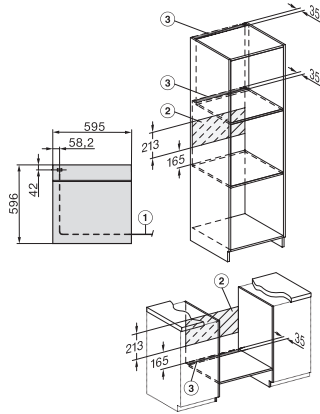

H 2766 B

Sütő

– nemes fekete design, hálózatra kapcsolás, PerfectClean és FlexiClip sín.

EAN: 4002516622154 / Cikkszám: 12144660 / Régi cikkszám22276624D

Műszaki adatok	
Sütőtér térfogata (l)	76
Behelyezési szintek száma	5
Behelyezési szintek száma, 1. sütőtér	5
Behelyezési szintek száma, 2. sütőtér	5
Behelyezési szintek jelölése	•
Sütőtér megvilágítása	1 Halogén-Spot
Hőmérsékletek (°C)	30–300
Hőmérséklet min. (°C)	30
Hőmérséklet max. (°C)	300
Fülkeszélesség, min. (mm)	560
Fülkeszélesség, max. (mm)	568
Fülkemagasság, min. (mm)	590
Fülkemagasság, max. (mm)	595
Fülkemélység (mm)	550
Készülék szélessége (mm)	595
Készülék magassága (mm)	596
Készülék mélysége (mm)	568
Súly (kg)	42,0
Teljes teljesítményigény (kW)	3,50
Feszültség (V)	220-240
Frekvencia (Hz)	50
Biztosíték (A)	16
Fázisok száma	1
Csatlakozókábel hálózati csatlakozóval	•
Elektromos kábel hossza (m)	1,50
Világítóeszköz cseréje	Ügyfél
Mellékelt tartozékok	
HBB 71 Sütőtepsi PerfectClean bevonattal	1
HUBB 71 Univerzális tepsi PerfectClean bevonattal	1
Sütőrács	1
HFC 70-C FlexiClip teljesen kihúzható sín (pár)	1
Kivehető tartórács (pár)	1
Elérhető kijelzőnyelvek	

H 2766 B

Sütő

– nemes fekete design, hálózatra kapcsolás, PerfectClean és FlexiClip sín.

installation H7000 XL, installation drawing

side view H7000 XL, installation drawings

built-in H7000 XL, installation drawing