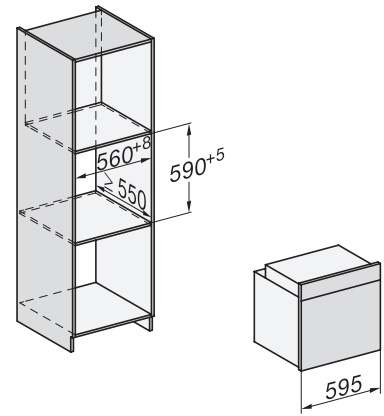

#### Műszaki adatok

Sütőtér térfogata (l)	76
Behelyezési szintek száma	5
Behelyezési szintek száma, 1. sütőtér	5
Behelyezési szintek száma, 2. sütőtér	5
Behelyezési szintek jelölése	•
Sütőtér megvilágítása	1 Halogén-Spot
Hőmérsékletek (°C)	30–300
Hőmérséklet min. (°C)	30
Hőmérséklet max. (°C)	300
Fülkeszélesség, min. (mm)	560
Fülkeszélesség, max. (mm)	568
Fülkemagasság, min. (mm)	590
Fülkemagasság, max. (mm)	595
Fülkemélység (mm)	550
Készülék szélessége (mm)	595
Készülék magassága (mm)	596
Készülék mélysége (mm)	569
Súly (kg)	42,0
Teljes teljesítményigény (kW)	3,50
Feszültség (V)	220-240
Frekvencia (Hz)	50
Biztosíték (A)	16
Fázisok száma	1
Csatlakozókábel hálózati csatlakozóval	•
Elektromos kábel hossza (m)	1,50
Világítóeszköz cseréje	Ügyfél

H 2861 B

Sütő

– kombinálható design, hálózatra kapcsolás, PerfectClean, és FlexiClip sín.

installation H7000 XL, installation drawing

side view H7000 XL, installation drawings

built-in H7000 XL, installation drawing

Installation H7000 XL underframe, installation drawings

H7000 handle, installation drawing

side view H7000 XL build-under, installation drawing