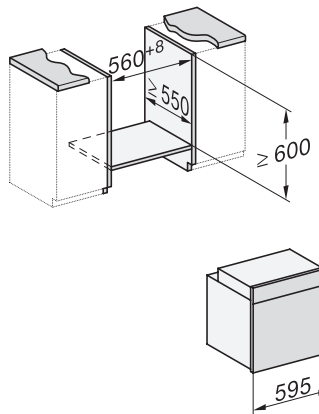

Biztonság

Készülékűtő rendszer hűvös előlappal	•
Biztonsági kikapcsolás	•
Üzembehelyezési zár	•
Ajtóreteszelés pirolízis-üzemmódban	•

Műszaki adatok

Sütőtér térfogata (l)	76
Behelyezési szintek száma	5
Behelyezési szintek jelölése	•
Sütőtér megvilágítása	1 Halogén-Spot
Dugó típusa	Schuko dugó földeléssel
Fülkeszélesség, min. (mm)	560
Fülkeszélesség, max. (mm)	568
Fülkemagasság, min. (mm)	590
Fülkemagasság, max. (mm)	595
Fülkemélység (mm)	550
Készülék méretei (mm) (sz x ma x mé)	595 x 596 x 568
Súly (kg)	47,0
Teljes teljesítményigény (kW)	3,60
Elektromos kábel hossza (m)	1,50
Feszültség (V)	220-240
Frekvencia (Hz)	50
Biztosíték (A)	16
Fázisok száma	1
Csatlakozókábel hálózati csatlakozóval	•
Világítóeszköz cseréje	Ügyfél

H 2861 BP

Sütő

– kombinálható design, hálózatba kapcsolás, pirolízis és FlexiClip sín.

installation H7000 XL, installation drawing

side view H7000 XL, installation drawings

built-in H7000 XL, installation drawing

Installation H7000 XL underframe, installation drawings

H7000 handle, glass, installation drawings

side view H7000 XL build-under, installation drawing