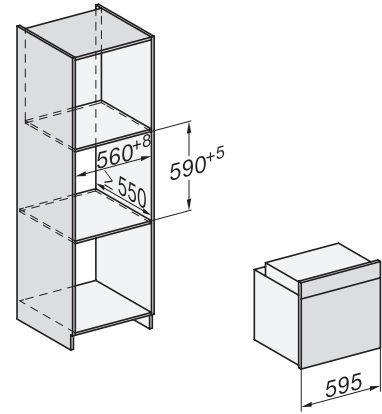

Biztonság

Készülékűtő rendszer hűvös előlappal	•
Biztonsági kikapcsolás	•
Üzembehelyezési zár	•
Ajtóreteszelés pirolízis-üzemmódban	•

Műszaki adatok

Sütőtér térfogata (l)	76
Behelyezési szintek száma	5
Behelyezési szintek jelölése	•
Sütőtér megvilágítása	1 Halogén-Spot
Dugó típusa	Schuko dugó földeléssel
Fülkeszélesség, min. (mm)	560
Fülkeszélesség, max. (mm)	568
Fülkemagasság, min. (mm)	590
Fülkemagasság, max. (mm)	595
Fülkemélység (mm)	550
Készülék méretei (mm) (sz x ma x mé)	595 x 596 x 568
Súly (kg)	47,0
Teljes teljesítményigény (kW)	3,60
Elektromos kábel hossza (m)	1,50
Feszültség (V)	220-240
Frekvencia (Hz)	50
Biztosíték (A)	16
Fázisok száma	1
Csatlakozókábel hálózati csatlakozóval	•
Világítóeszköz cseréje	Ügyfél

H 2861 BP

Sütő

– kombinálható design, hálózatba kapcsolás, pirolízis és FlexiClip sín.

installation H7000 XL, installation drawing

side view H7000 XL, installation drawings

built-in H7000 XL, installation drawing

Installation H7000 XL underframe, installation drawings

H7000 handle, glass, installation drawings

side view H7000 XL build-under, installation drawing