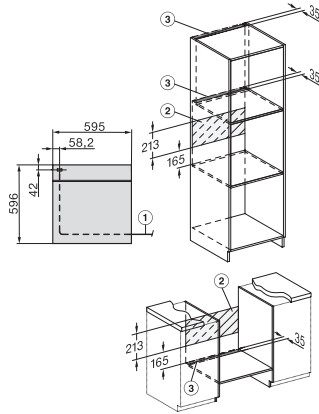

Biztonság

Készülékűtő rendszer hűvös előlappal	•
Biztonsági kikapcsolás	•
Üzembehelyezési zár	•
Ajtóreteszelés pirolízis-üzemmódban	•

Műszaki adatok

Sütőtér térfogata (l)	76
Behelyezési szintek száma	5
Behelyezési szintek jelölése	•
Sütőtér megvilágítása	1 Halogén-Spot
Dugó típusa	Schuko dugó földeléssel
Fülkeszélesség, min. (mm)	560
Fülkeszélesség, max. (mm)	568
Fülkemagasság, min. (mm)	590
Fülkemagasság, max. (mm)	595
Fülkemélység (mm)	550
Készülék méretei (mm) (sz x ma x mé)	595 x 596 x 568
Súly (kg)	47,0
Teljes teljesítményigény (kW)	3,60
Elektromos kábel hossza (m)	1,50
Feszültség (V)	220-240
Frekvencia (Hz)	50
Biztosíték (A)	16
Fázisok száma	1
Csatlakozókábel hálózati csatlakozóval	•
Világítóeszköz cseréje	Ügyfél

H 2861 BP

Sütő

– kombinálható design, hálózatba kapcsolás, pirolízis és FlexiClip sín.

installation H7000 XL, installation drawing

side view H7000 XL, installation drawings

built-in H7000 XL, installation drawing

Installation H7000 XL underframe, installation drawings

H7000 handle, glass, installation drawings

side view H7000 XL build-under, installation drawing