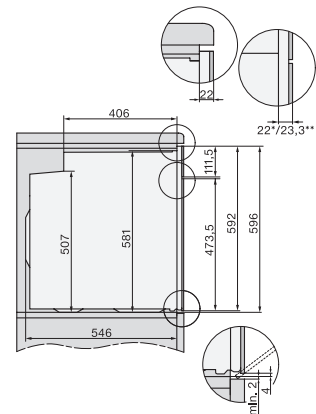

Biztonság

Készülékűtő rendszer hűvös előlappal	•
Biztonsági kikapcsolás	•
Üzembehelyezési zár	•
Ajtóreteszelés pirolízis-üzemmódban	•

Műszaki adatok

Sütőtér térfogata (l)	76
Behelyezési szintek száma	5
Behelyezési szintek jelölése	•
Sütőtér megvilágítása	1 Halogén-Spot
Dugó típusa	Schuko dugó földeléssel
Fülkeszélesség, min. (mm)	560
Fülkeszélesség, max. (mm)	568
Fülkemagasság, min. (mm)	590
Fülkemagasság, max. (mm)	595
Fülkemélység (mm)	550
Készülék méretei (mm) (sz x ma x mé)	595 x 596 x 568
Súly (kg)	47,0
Teljes teljesítményigény (kW)	3,60
Elektromos kábel hossza (m)	1,50
Feszültség (V)	220-240
Frekvencia (Hz)	50
Biztosíték (A)	16
Fázisok száma	1
Csatlakozókábel hálózati csatlakozóval	•
Világítóeszköz cseréje	Ügyfél

H 2861 BP

Sütő

– kombinálható design, hálózatba kapcsolás, pirolízis és FlexiClip sín.

installation H7000 XL, installation drawing

side view H7000 XL, installation drawings

built-in H7000 XL, installation drawing

Installation H7000 XL underframe, installation drawings

H7000 handle, glass, installation drawings

side view H7000 XL build-under, installation drawing