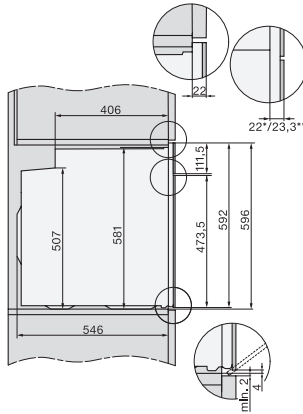

Biztonság

Készülékűtő rendszer hűvös előlappal	•
Biztonsági kikapcsolás	•
Üzembehelyezési zár	•
Ajtóreteszelés pirolízis-üzemmódban	•

Műszaki adatok

Sütőtér térfogata (l)	76
Behelyezési szintek száma	5
Behelyezési szintek jelölése	•
Sütőtér megvilágítása	1 Halogén-Spot
Dugó típusa	Schuko dugó földeléssel
Fülkeszélesség, min. (mm)	560
Fülkeszélesség, max. (mm)	568
Fülkemagasság, min. (mm)	590
Fülkemagasság, max. (mm)	595
Fülkemélység (mm)	550
Készülék méretei (mm) (sz x ma x mé)	595 x 596 x 568
Súly (kg)	47,0
Teljes teljesítményigény (kW)	3,60
Elektromos kábel hossza (m)	1,50
Feszültség (V)	220-240
Frekvencia (Hz)	50
Biztosíték (A)	16
Fázisok száma	1
Csatlakozókábel hálózati csatlakozóval	•
Világítóeszköz cseréje	Ügyfél

H 2861 BP

Sütő

– kombinálható design, hálózatba kapcsolás, pirolízis és FlexiClip sín.

installation H7000 XL, installation drawing

side view H7000 XL, installation drawings

built-in H7000 XL, installation drawing

Installation H7000 XL underframe, installation drawings

H7000 handle, glass, installation drawings

side view H7000 XL build-under, installation drawing