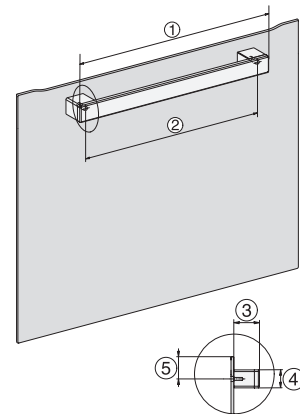

H 2467 BP ACTIVE

Sütő

– modern design, hálózatra kapcsolás, pirolízis és FlexiClip kihúzható sín.

EAN: 4002516622024 / Anyagszám: 12144270 / Régi anyagszám: 22246705D

Műszaki adatok	
Sütőtér térfogata (l)	76
Behelyezési szintek száma	5
Behelyezési szintek száma, 1. sütőtér	5
Behelyezési szintek száma, 2. sütőtér	5
Behelyezési szintek jelölése	•
Sütőtér megvilágítása	1 Halogén-Spot
Hőmérsékletek (°C)	30–300
Hőmérséklet min. (°C)	30
Hőmérséklet max. (°C)	300
Fülkeszélesség, min. (mm)	560
Fülkeszélesség, max. (mm)	568
Fülkemagasság, min. (mm)	590
Fülkemagasság, max. (mm)	595
Fülkemélység (mm)	550
Készülék szélessége (mm)	595
Készülék magassága (mm)	596
Készülék mélysége (mm)	568
Súly (kg)	47,0
Teljes teljesítményigény (kW)	3,60
Feszültség (V)	220-240
Frekvencia (Hz)	50
Biztosíték (A)	16
Fázisok száma	1
Csatlakozókábel hálózati csatlakozóval	•
Elektromos kábel hossza (m)	1,50
Világítóeszköz cseréje	Ügyfél
Mellékelt tartozékok	
Sütőtepsi PerfectClean bevonattal	1
Univerzális tepsi PerfectClean bevonattal	1
Sütőrács	1
FlexiClip teljesen kihúzható sín (pár)	1
Kivehető tartórács (pár)	1

H 2467 BP ACTIVE

Sütő

– modern design, hálózatra kapcsolás, pirolízis és FlexiClip kihúzható sín.

installation H7000 XL, installation drawing

side view H7000 XL, installation drawings

built-in H7000 XL, installation drawing

H226x-1B/BP/E/EP/I/IP, H2x6xB/BP, H7x6xB/BP/BPX, installation drawings

side view H7000 XL build-under, installation drawing

H2465B, H2465BP, H2466B, H2466BP, H2467B, H2467BP, H2468B, H2468BP, installation drawings