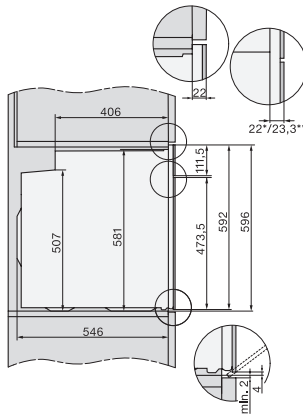

side view H7000 XL, installation drawings