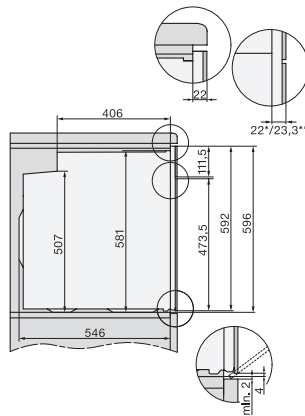

Fülkemagasság, min. (mm)

590

Fülkemagasság, max. (mm)

595

Fülkemélység (mm)

550

Súly (kg)

47,0

H 2467 BP ACTIVE

Sütő

– modern design, hálózatra kapcsolás, pirolízis és FlexiClip kihúzható sín.

installation H7000 XL, installation drawing

side view H7000 XL, installation drawings

built-in H7000 XL, installation drawing

Installation H7000 XL underframe, installation drawings

side view H7000 XL build-under, installation drawing

H2465B, H2465BP, H2466B, H2466BP, H2467B, H2467BP, H2468B, H2468BP, H2469B, H2469BP installation drawings