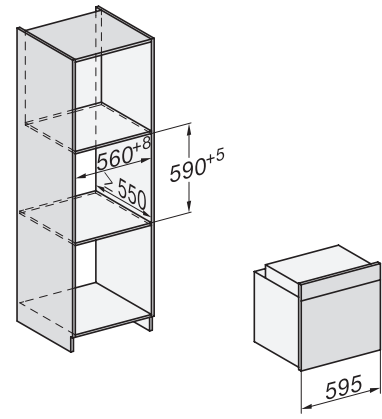

H 2467 BP ACTIVE

Sütő

– modern design, hálózatra kapcsolás, pirolízis és FlexiClip kihúzható sín.

EAN: 4002516622024 / Anyagszám: 12144270 / Régi anyagszám: 22246705D

Műszaki adatok	
Sütőtér térfogata (l)	76
Behelyezési szintek száma	5
Behelyezési szintek száma, 1. sütőtér	5
Behelyezési szintek száma, 2. sütőtér	5
Behelyezési szintek jelölése	•
Sütőtér megvilágítása	1 Halogén-Spot
Hőmérsékletek (°C)	30–300
Hőmérséklet min. (°C)	30
Hőmérséklet max. (°C)	300
Fülkeszélesség, min. (mm)	560
Fülkeszélesség, max. (mm)	568
Fülkemagasság, min. (mm)	590
Fülkemagasság, max. (mm)	595
Fülkemélység (mm)	550
Készülék szélessége (mm)	595
Készülék magassága (mm)	596
Készülék mélysége (mm)	568
Súly (kg)	47,0
Teljes teljesítményigény (kW)	3,60
Feszültség (V)	220-240
Frekvencia (Hz)	50
Biztosíték (A)	16
Fázisok száma	1
Csatlakozókábel hálózati csatlakozóval	•
Elektromos kábel hossza (m)	1,50
Világítóeszköz cseréje	Ügyfél
Mellékelt tartozékok	
Sütőtepsi PerfectClean bevonattal	1
Univerzális tepsi PerfectClean bevonattal	1
Sütőrács	1
FlexiClip teljesen kihúzható sín (pár)	1
Kivehető tartórács (pár)	1

H 2467 BP ACTIVE

Sütő

– modern design, hálózatra kapcsolás, pirolízis és FlexiClip kihúzható sín.

installation H7000 XL, installation drawing

side view H7000 XL, installation drawings

built-in H7000 XL, installation drawing

H226x-1B/BP/E/EP/I/IP, H2x6xB/BP, H7x6xB/BP/BPX, installation drawings

side view H7000 XL build-under, installation drawing

H2465B, H2465BP, H2466B, H2466BP, H2467B, H2467BP, H2468B, H2468BP, installation drawings