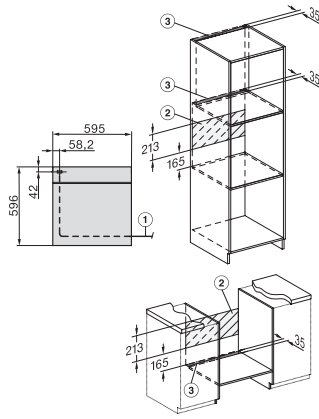

H 2467 BP ACTIVE

Sütő

– modern design, hálózatra kapcsolás, pirolízis és FlexiClip kihúzható sín.

EAN: 4002516622024 / Anyagszám: 12144270 / Régi anyagszám: 22246705D

Műszaki adatok	
Sütőtér térfogata (l)	76
Behelyezési szintek száma	5
Behelyezési szintek száma, 1. sütőtér	5
Behelyezési szintek száma, 2. sütőtér	5
Behelyezési szintek jelölése	•
Sütőtér megvilágítása	1 Halogén-Spot
Hőmérsékletek (°C)	30–300
Hőmérséklet min. (°C)	30
Hőmérséklet max. (°C)	300
Fülkeszélesség, min. (mm)	560
Fülkeszélesség, max. (mm)	568
Fülkemagasság, min. (mm)	590
Fülkemagasság, max. (mm)	595
Fülkemélység (mm)	550
Készülék szélessége (mm)	595
Készülék magassága (mm)	596
Készülék mélysége (mm)	568
Súly (kg)	47,0
Teljes teljesítményigény (kW)	3,60
Feszültség (V)	220-240
Frekvencia (Hz)	50
Biztosíték (A)	16
Fázisok száma	1
Csatlakozókábel hálózati csatlakozóval	•
Elektromos kábel hossza (m)	1,50
Világítóeszköz cseréje	Ügyfél
Mellékelt tartozékok	
Sütőtepsi PerfectClean bevonattal	1
Univerzális tepsi PerfectClean bevonattal	1
Sütőrács	1
FlexiClip teljesen kihúzható sín (pár)	1
Kivehető tartórács (pár)	1

H 2467 BP ACTIVE

Sütő

– modern design, hálózatra kapcsolás, pirolízis és FlexiClip kihúzható sín.

installation H7000 XL, installation drawing

side view H7000 XL, installation drawings

built-in H7000 XL, installation drawing

H226x-1B/BP/E/EP/I/IP, H2x6xB/BP, H7x6xB/BP/BPX, installation drawings

side view H7000 XL build-under, installation drawing

H2465B, H2465BP, H2466B, H2466BP, H2467B, H2467BP, H2468B, H2468BP, installation drawings