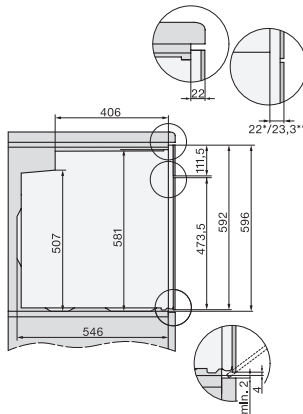

H 2467 BP ACTIVE

Sütő

– modern design, hálózatra kapcsolás, pirolízis és FlexiClip kihúzható sín.

EAN: 4002516622024 / Anyagszám: 12144270 / Régi anyagszám: 22246705D

Műszaki adatok	
Sütőtér térfogata (l)	76
Behelyezési szintek száma	5
Behelyezési szintek száma, 1. sütőtér	5
Behelyezési szintek száma, 2. sütőtér	5
Behelyezési szintek jelölése	•
Sütőtér megvilágítása	1 Halogén-Spot
Hőmérsékletek (°C)	30–300
Hőmérséklet min. (°C)	30
Hőmérséklet max. (°C)	300
Fülkeszélesség, min. (mm)	560
Fülkeszélesség, max. (mm)	568
Fülkemagasság, min. (mm)	590
Fülkemagasság, max. (mm)	595
Fülkemélység (mm)	550
Készülék szélessége (mm)	595
Készülék magassága (mm)	596
Készülék mélysége (mm)	568
Súly (kg)	47,0
Teljes teljesítményigény (kW)	3,60
Feszültség (V)	220-240
Frekvencia (Hz)	50
Biztosíték (A)	16
Fázisok száma	1
Csatlakozókábel hálózati csatlakozóval	•
Elektromos kábel hossza (m)	1,50
Világítóeszköz cseréje	Ügyfél
Mellékelt tartozékok	
Sütőtepsi PerfectClean bevonattal	1
Univerzális tepsi PerfectClean bevonattal	1
Sütőrács	1
FlexiClip teljesen kihúzható sín (pár)	1
Kivehető tartórács (pár)	1

H 2467 BP ACTIVE

Sütő

– modern design, hálózatra kapcsolás, pirolízis és FlexiClip kihúzható sín.

installation H7000 XL, installation drawing

side view H7000 XL, installation drawings

built-in H7000 XL, installation drawing

H226x-1B/BP/E/EP/I/IP, H2x6xB/BP, H7x6xB/BP/BPX, installation drawings

side view H7000 XL build-under, installation drawing

H2465B, H2465BP, H2466B, H2466BP, H2467B, H2467BP, H2468B, H2468BP, installation drawings