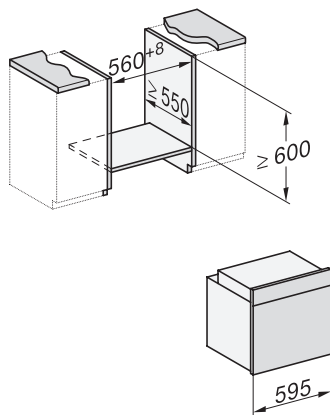

### Sütő

– modern design, hálózatra kapcsolás és pirolízis kedvező bevezető áron.

EAN: 4002516621980 / Anyagszám: 12144190 / Régi anyagszám: 22246505D

<b>Műszaki adatok</b>	
Sütőtér térfogata (l)	76
Behelyezési szintek száma	5
Behelyezési szintek száma, 1. sütőtér	5
Behelyezési szintek száma, 2. sütőtér	5
Behelyezési szintek jelölése	•
Sütőtér megvilágítása	1 Halogén-Spot
Hőmérsékletek (°C)	30–300
Hőmérséklet min. (°C)	30
Hőmérséklet max. (°C)	300
Fülkeszélesség, min. (mm)	560
Fülkeszélesség, max. (mm)	568
Fülkemagasság, min. (mm)	590
Fülkemagasság, max. (mm)	595
Fülkemélység (mm)	550
Készülék szélessége (mm)	595
Készülék magassága (mm)	596
Készülék mélysége (mm)	568
Súly (kg)	47,0
Teljes teljesítményigény (kW)	3,60
Feszültség (V)	220-240
Frekvencia (Hz)	50
Biztosíték (A)	16
Fázisok száma	1
Csatlakozókábel hálózati csatlakozóval	•
Elektromos kábel hossza (m)	1,50
Világítóeszköz cseréje	Ügyfél
<b>Mellékelt tartozékok</b>	
Univerzális tepszi PerfectClean bevonattal	1
Sütőrács	1
Kivehető tartórács (pár)	1

### Sütő

– modern design, hálózatra kapcsolás és pirolízis kedvező bevezető áron.

installation H7000 XL, installation drawing

side view H7000 XL, installation drawings

built-in H7000 XL, installation drawing

H226x-1B/BP/E/EP/I/IP, H2x6xB/BP, H7x6xB/BP/BPX, installation drawings

side view H7000 XL build-under, installation drawing

H2465B, H2465BP, H2466B, H2466BP, H2467B, H2467BP, H2468B, H2468BP, installation drawings