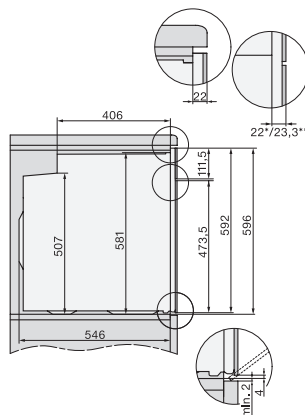

### Sütő

– modern design, hálózatra kapcsolás és pirolízis kedvező bevezető áron.

EAN: 4002516621980 / Anyagszám: 12144190 / Régi anyagszám: 22246505D

<b>Műszaki adatok</b>	
Sütőtér térfogata (l)	76
Behelyezési szintek száma	5
Behelyezési szintek száma, 1. sütőtér	5
Behelyezési szintek száma, 2. sütőtér	5
Behelyezési szintek jelölése	•
Sütőtér megvilágítása	1 Halogén-Spot
Hőmérsékletek (°C)	30–300
Hőmérséklet min. (°C)	30
Hőmérséklet max. (°C)	300
Fülkeszélesség, min. (mm)	560
Fülkeszélesség, max. (mm)	568
Fülkemagasság, min. (mm)	590
Fülkemagasság, max. (mm)	595
Fülkemélység (mm)	550
Készülék szélessége (mm)	595
Készülék magassága (mm)	596
Készülék mélysége (mm)	568
Súly (kg)	47,0
Teljes teljesítményigény (kW)	3,60
Feszültség (V)	220-240
Frekvencia (Hz)	50
Biztosíték (A)	16
Fázisok száma	1
Csatlakozókábel hálózati csatlakozóval	•
Elektromos kábel hossza (m)	1,50
Világítóeszköz cseréje	Ügyfél
<b>Mellékelt tartozékok</b>	
Univerzális tepszi PerfectClean bevonattal	1
Sütőrács	1
Kivehető tartórács (pár)	1

### Sütő

– modern design, hálózatra kapcsolás és pirolízis kedvező bevezető áron.

installation H7000 XL, installation drawing

side view H7000 XL, installation drawings

built-in H7000 XL, installation drawing

H226x-1B/BP/E/EP/I/IP, H2x6xB/BP, H7x6xB/BP/BPX, installation drawings

side view H7000 XL build-under, installation drawing

H2465B, H2465BP, H2466B, H2466BP, H2467B, H2467BP, H2468B, H2468BP, installation drawings