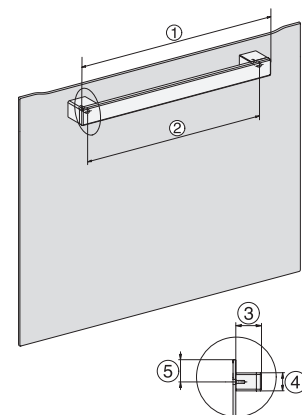

### Sütő

– modern design, hálózatra kapcsolás és pirolízis kedvező bevezető áron.

EAN: 4002516621980 / Anyagszám: 12144190 / Régi anyagszám: 22246505D

<b>Műszaki adatok</b>	
Sütőtér térfogata (l)	76
Behelyezési szintek száma	5
Behelyezési szintek száma, 1. sütőtér	5
Behelyezési szintek száma, 2. sütőtér	5
Behelyezési szintek jelölése	•
Sütőtér megvilágítása	1 Halogén-Spot
Hőmérsékletek (°C)	30–300
Hőmérséklet min. (°C)	30
Hőmérséklet max. (°C)	300
Fülkeszélesség, min. (mm)	560
Fülkeszélesség, max. (mm)	568
Fülkemagasság, min. (mm)	590
Fülkemagasság, max. (mm)	595
Fülkemélység (mm)	550
Készülék szélessége (mm)	595
Készülék magassága (mm)	596
Készülék mélysége (mm)	568
Súly (kg)	47,0
Teljes teljesítményigény (kW)	3,60
Feszültség (V)	220-240
Frekvencia (Hz)	50
Biztosíték (A)	16
Fázisok száma	1
Csatlakozókábel hálózati csatlakozóval	•
Elektromos kábel hossza (m)	1,50
Világítóeszköz cseréje	Ügyfél
<b>Mellékelt tartozékok</b>	
Univerzális tepszi PerfectClean bevonattal	1
Sütőrács	1
Kivehető tartórács (pár)	1

### Sütő

– modern design, hálózatra kapcsolás és pirolízis kedvező bevezető áron.

installation H7000 XL, installation drawing

side view H7000 XL, installation drawings

built-in H7000 XL, installation drawing

H226x-1B/BP/E/EP/I/IP, H2x6xB/BP, H7x6xB/BP/BPX, installation drawings

side view H7000 XL build-under, installation drawing

H2465B, H2465BP, H2466B, H2466BP, H2467B, H2467BP, H2468B, H2468BP, installation drawings