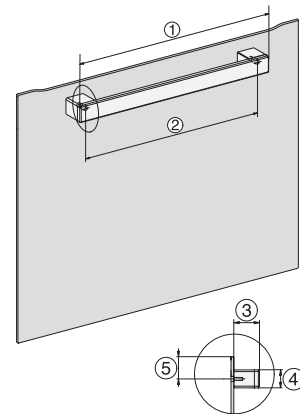

H 2465 B ACTIVE

Sütő

– modern design, hálózatra kapcsolás és PerfectClean kedvező bevezető áron.

EAN: 4002516621973 / Anyagszám: 12144170 / Régi anyagszám: 22246504D

Műszaki adatok	
Sütőtér térfogata (l)	76
Behelyezési szintek száma	5
Behelyezési szintek száma, 1. sütőtér	5
Behelyezési szintek száma, 2. sütőtér	5
Behelyezési szintek jelölése	•
Sütőtér megvilágítása	1 Halogén-Spot
Hőmérsékletek (°C)	30–300
Hőmérséklet min. (°C)	30
Hőmérséklet max. (°C)	300
Fülkeszélesség, min. (mm)	560
Fülkeszélesség, max. (mm)	568
Fülkemagasság, min. (mm)	590
Fülkemagasság, max. (mm)	595
Fülkemélység (mm)	550
Készülék szélessége (mm)	595
Készülék magassága (mm)	596
Készülék mélysége (mm)	568
Súly (kg)	42,0
Teljes teljesítményigény (kW)	3,50
Feszültség (V)	220-240
Frekvencia (Hz)	50
Biztosíték (A)	16
Fázisok száma	1
Csatlakozókábel hálózati csatlakozóval	•
Elektromos kábel hossza (m)	1,50
Világítóeszköz cseréje	Ügyfél
Mellékelt tartozékok	
Univerzális tepszi PerfectClean bevonattal	1
Sütőrács	1
Kivehető tartórács (pár)	1

H226x-1B/BP/E/EP/I/IP, H2x6xB/BP, H7x6xB/BP/BPX, installation drawings

side view H7000 XL build-under, installation drawing

H2465B, H2465BP, H2466B, H2466BP, H2467B, H2467BP, H2468B, H2468BP, installation drawings