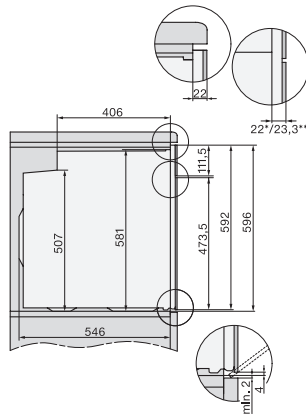

H 2465 B ACTIVE

Sütő

– modern design, hálózatra kapcsolás és PerfectClean kedvező bevezető áron.

EAN: 4002516621973 / Anyagszám: 12144170 / Régi anyagszám: 22246504D

Műszaki adatok	
Sütőtér térfogata (l)	76
Behelyezési szintek száma	5
Behelyezési szintek száma, 1. sütőtér	5
Behelyezési szintek száma, 2. sütőtér	5
Behelyezési szintek jelölése	•
Sütőtér megvilágítása	1 Halogén-Spot
Hőmérsékletek (°C)	30–300
Hőmérséklet min. (°C)	30
Hőmérséklet max. (°C)	300
Fülkeszélesség, min. (mm)	560
Fülkeszélesség, max. (mm)	568
Fülkemagasság, min. (mm)	590
Fülkemagasság, max. (mm)	595
Fülkemélység (mm)	550
Készülék szélessége (mm)	595
Készülék magassága (mm)	596
Készülék mélysége (mm)	568
Súly (kg)	42,0
Teljes teljesítményigény (kW)	3,50
Feszültség (V)	220-240
Frekvencia (Hz)	50
Biztosíték (A)	16
Fázisok száma	1
Csatlakozókábel hálózati csatlakozóval	•
Elektromos kábel hossza (m)	1,50
Világítóeszköz cseréje	Ügyfél
Mellékelt tartozékok	
Univerzális tepszi PerfectClean bevonattal	1
Sütőrács	1
Kivehető tartórács (pár)	1

H226x-1B/BP/E/EP/I/IP, H2x6xB/BP, H7x6xB/BP/BPX, installation drawings

side view H7000 XL build-under, installation drawing

H2465B, H2465BP, H2466B, H2466BP, H2467B, H2467BP, H2468B, H2468BP, installation drawings