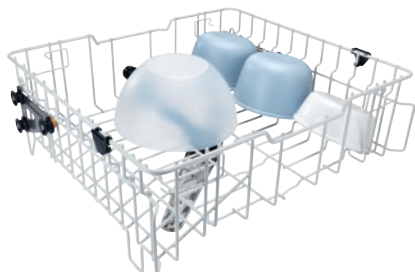

APFD 214

Felső kosár

betétek nélkül egyedi rakodási lehetőségekhez.

- Magassága két pozícióban öt cm-rel állítható
- Beépített mosogatókarral, csatlakozás a hátsó oldalon
- Max. berakodási magasság: 20 cm

APFD 214

Felső kosár

betétek nélkül egyedi rakodási lehetőségekhez.

EAN: 4002516643937 / Anyagszám: 12107560 / Régi anyagszám: 67021401D

Méret és súly	
Külső méret, nettó magasság (mm)	203
Külső méret, nettó szélesség (mm)	527
Külső méret, nettó mélység (mm)	515
Külső méret, bruttó magasság (mm)	223
Külső méret, bruttó szélesség (mm)	563
Külső méret, bruttó mélység (mm)	563
Nettó súly (kg)	2,90
Bruttó súly (kg)	3,74