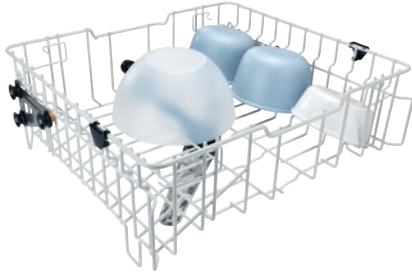

APFD 214

Felső kosár

betétek nélkül egyedi rakodási lehetőségekhez.

EAN: 4002516643937 / Anyagszám: 12107560 / Régi anyagszám: 67021401D