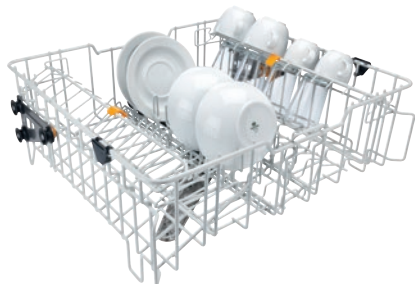

APFD 215

Felső kosár

APFD 415 betéttel és két felhajtható csészetartóval.

- 18 tálkához, 33 csészéaljhoz vagy 17 desszertányérhoz, és 20 csészéhez
- Magassága két pozícióban öt cm-rel állítható
- Beépített mosogatókarral, csatlakozás a hátsó oldalon
- Berakodási magasság max. 200 mm

EAN: 4002516643920 / Anyagszám: 12106020 / Régi anyagszám: 67021501D

Termék-hozzárendelés	
Mosogatógépek – friss víz	•
A készülék besorolása	
PG 8041	•
PG 8043	•
PG 8045	•
PG 8055	•
PG 8055 U	•
PG 8056	•
PG 8056 U	•
PG 8057 TD	•
PG 8057 TD U	•
PG 8058	•
PG 8058 U	•
PG 8059	•
PG 8059 U	•
PG 8060	•
PG 8061	•
PG 8061 U	•
PG 8096	•
PG 8096 U	•
PG 8099	•
PG 8099 U	•
PFD 400	•
PFD 400 U	•
PFD 401	•
PFD 401 U	•
PFD 402	•
PFD 402 U	•
PFD 404	•
PFD 404 U	•
PFD 405	•
PFD 405 U	•
PFD 407	•
PFD 407 U	•
PFD 408 U	•
Termékkategória	
Kosár vegyes edényekhez	•
Felső kosár	•
Terméktulajdonságok	
Anyag	Drót, rilézozott
Szín	Fehér
Maximális rakodási magasság (mm)	200
Kapacitás	
Csészék [mennyiség]	20
Csészéaljak [mennyiség]	33
Desszertes tányérok [mennyiség]	17
Standard elektromos csatlakozás	
Fázisok száma	0
Feszültség (V)	0

APFD 215

Felső kosár

APFD 415 betéttel és két felhajtható csészetartóval.

EAN: 4002516643920 / Anyagszám: 12106020 / Régi anyagszám: 67021501D

Frekvencia (Hz)	0
Teljes teljesítményigény (kW)	0,00
Biztosíték (A)	0
Méret és súly	
Külső méret, nettó magasság (mm)	203
Külső méret, nettó szélesség (mm)	527
Külső méret, nettó mélység (mm)	515
Külső méret, bruttó magasság (mm)	290
Külső méret, bruttó szélesség (mm)	545
Külső méret, bruttó mélység (mm)	545
Nettó súly (kg)	4,18
Bruttó súly (kg)	5,00