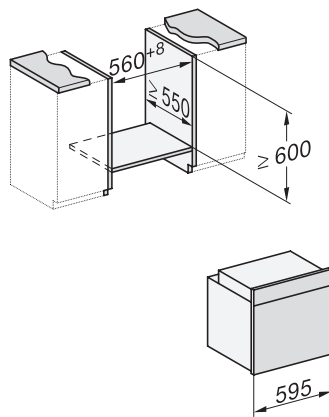

Installation H7000 XL underframe, installation drawings