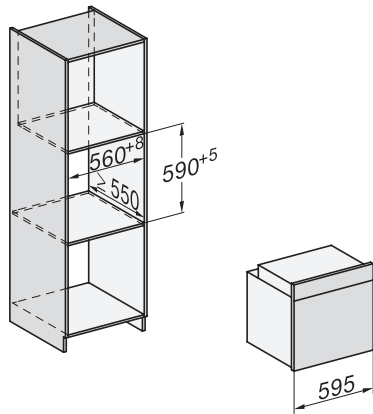

DGC 7351

Gőzsütő

elegáns fekete kivitelben, hálózattal, LED-világítással és TasteControlal.

installation H7000 XL, installation drawing

installation H7000 XL, installation drawing, GB, AU

side view H7000 XL, installation drawings