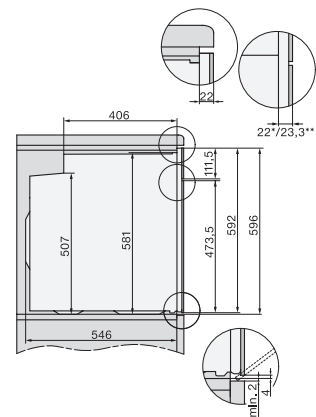

side view H7000 XL build-under, installation drawing