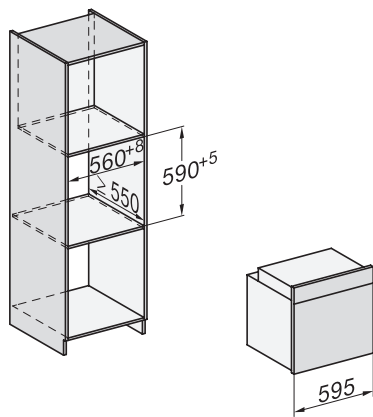

DGC 7351

Gőzsütő

elegáns fekete kivitelben, hálózattal, LED-világítással és TasteControlal.

installation H7000 XL, installation drawing

installation H7000 XL, installation drawing, GB, AU

side view H7000 XL, installation drawings