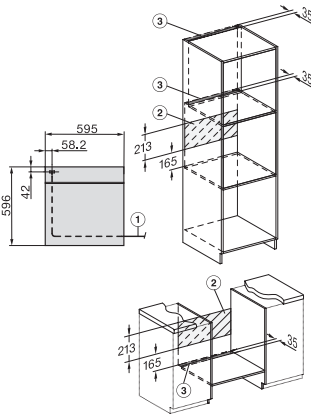

installation H7000 XL, installation drawing, GB, AU