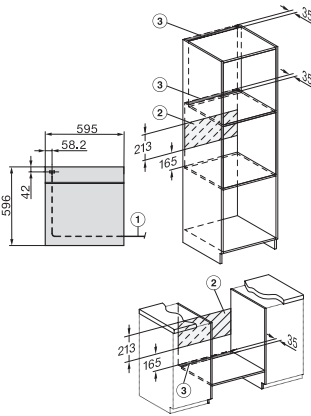

H 7365 B

Sütő

elegáns fekete kialakítással, húsmaghőmérő tüllel és PerfectClean funkcióval.

installation H7000 XL, installation drawing

installation H7000 XL, installation drawing, GB, AU

side view H7000 XL, installation drawings