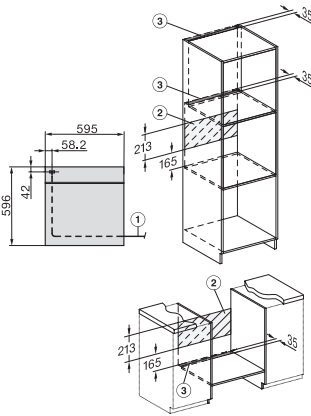

H 7165 B

Sütő

elegáns fekete designnal, Wi-Fi-vel és PerfectClean funkcióval.

EAN: 4002516611455 / Cikkszám: 12102250 / Régi cikkszám22716524D

Lehajtható grillfűtőtest	•
CleanGlass-ajtó	•
Biztonság	
Készülékkihűtő rendszer hűvös előlappal	•
Biztonsági kikapcsolás	•
Üzembehelyezési zár	•
Műszaki adatok	
Sütőtér térfogata (l)	76
Behelyezési szintek száma	5
Behelyezési szintek száma, 1. sütőtér	5
Behelyezési szintek száma, 2. sütőtér	5
Behelyezési szintek jelölése	•
Sütőtér megvilágítása	1 Halogén-Spot
Hőmérsékletek (°C)	30–300
Hőmérséklet min. (°C)	30
Hőmérséklet max. (°C)	300
Fülkeszélesség, min. (mm)	560
Fülkeszélesség, max. (mm)	568
Fülkemagasság, min. (mm)	590
Fülkemagasság, max. (mm)	595
Fülkemélység (mm)	550
Készülék szélessége (mm)	595
Készülék magassága (mm)	596
Készülék mélysége (mm)	568
Súly (kg)	42,0
Teljes teljesítményigény (kW)	3,50
Feszültség (V)	220-240
Frekvencia (Hz)	50
Biztosíték (A)	16
Fázisok száma	1
Csatlakozókábel hálózati csatlakozóval	•
Elektromos kábel hossza (m)	1,50
Világítóeszköz cseréje	Ügyfél
Mellékelt tartozékok	
HBB 71 Sütőtepsi PerfectClean bevonattal	1
HUBB 71 Univerzális tepsi PerfectClean bevonattal	1
Sütőrács PerfectClean bevonattal	1
HFC 70-C FlexiClip teljesen kihúzható sín (pár)	1
Kivehető tartórács PerfectClean bevonattal (pár)	1
Vízkömentesítő tabletták	2
Elérhető kijelzőnyelvek	
A MultiLingua révén rendelkezésre álló kijelzőnyelvek	bahasa malaysia, dansk, deutsch, english, español, français, hrvatski, italiano, magyar, nederlands, norsk, polski, portugués, русский, română, slovenčina, slovenščina, srpski, suomi, svenska, türkçe, українська, čeština, ελληνικά,

H 7165 B

Sütő

elegáns fekete designnal, Wi-Fi-vel és PerfectClean funkcióval.

installation H7000 XL, installation drawing

installation H7000 XL, installation drawing, GB, AU

side view H7000 XL, installation drawings