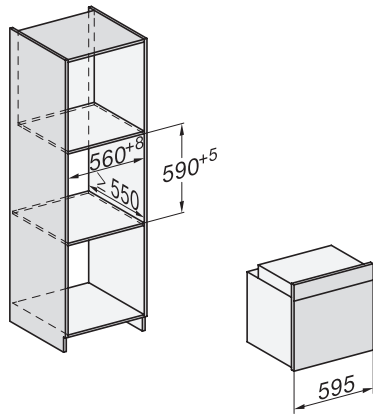

H 7165 B

Sütő

elegáns fekete designnal, Wi-Fi-vel és PerfectClean funkcióval.

EAN: 4002516611455 / Cikkszám: 12102250 / Régi cikkszám22716524D

Lehajtható grillfűtőtest	•
CleanGlass-ajtó	•
Biztonság	
Készülékkihűtő rendszer hűvös előlappal	•
Biztonsági kikapcsolás	•
Üzembehelyezési zár	•
Műszaki adatok	
Sütőtér térfogata (l)	76
Behelyezési szintek száma	5
Behelyezési szintek száma, 1. sütőtér	5
Behelyezési szintek száma, 2. sütőtér	5
Behelyezési szintek jelölése	•
Sütőtér megvilágítása	1 Halogén-Spot
Hőmérsékletek (°C)	30–300
Hőmérséklet min. (°C)	30
Hőmérséklet max. (°C)	300
Fülkeszélesség, min. (mm)	560
Fülkeszélesség, max. (mm)	568
Fülkemagasság, min. (mm)	590
Fülkemagasság, max. (mm)	595
Fülkemélység (mm)	550
Készülék szélessége (mm)	595
Készülék magassága (mm)	596
Készülék mélysége (mm)	568
Súly (kg)	42,0
Teljes teljesítményigény (kW)	3,50
Feszültség (V)	220-240
Frekvencia (Hz)	50
Biztosíték (A)	16
Fázisok száma	1
Csatlakozókábel hálózati csatlakozóval	•
Elektromos kábel hossza (m)	1,50
Világítóeszköz cseréje	Ügyfél
Mellékelt tartozékok	
HBB 71 Sütőtepsi PerfectClean bevonattal	1
HUBB 71 Univerzális tepsi PerfectClean bevonattal	1
Sütőrács PerfectClean bevonattal	1
HFC 70-C FlexiClip teljesen kihúzható sín (pár)	1
Kivehető tartórács PerfectClean bevonattal (pár)	1
Vízkömentesítő tabletták	2
Elérhető kijelzőnyelvek	
A MultiLingua révén rendelkezésre álló kijelzőnyelvek	bahasa malaysia, dansk, deutsch, english, español, français, hrvatski, italiano, magyar, nederlands, norsk, polski, portugués, русский, română, slovenčina, slovenščina, srpski, suomi, svenska, türkçe, українська, čeština, ελληνικά,

H 7165 B

Sütő

elegáns fekete designnal, Wi-Fi-vel és PerfectClean funkcióval.

installation H7000 XL, installation drawing

installation H7000 XL, installation drawing, GB, AU

side view H7000 XL, installation drawings