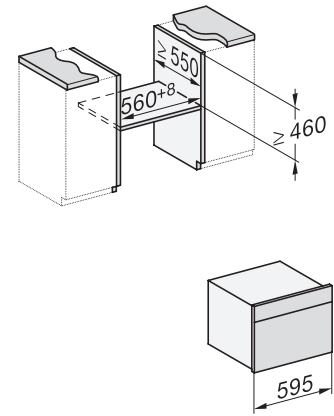

H 7145 BM

Mikrohullámú üzemmóddal kombinált sütő

elegáns fekete design automatikus programokkal és kombinált üzemmódokkal.

side view H7000 BM, installation drawings

built-in H7000 BM, installation drawing

built-in H7000 BM build-under, installation drawings

installation H7000 BM, installation drawing

H7x40BM/BMX, installation drawings, GB, AUS

side view H7000 BM build-under, installation drawings

H7x65BP, H7145BM, H7165B, H7365B, H2756B,
H2765B/BP, DGC7151, DGC7351 installation drawings