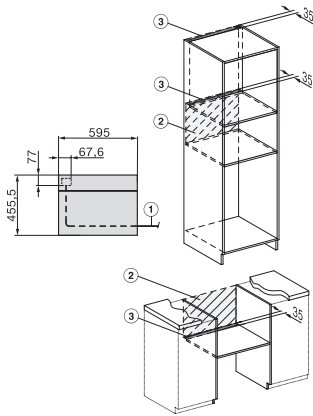

H 7145 BM

Mikrohullámú üzemmóddal kombinált sütő

elegáns fekete design automatikus programokkal és kombinált üzemmódokkal.

side view H7000 BM, installation drawings

built-in H7000 BM, installation drawing

built-in H7000 BM build-under, installation drawings

installation H7000 BM, installation drawing

H7x40BM/BMX, installation drawings, GB, AUS

side view H7000 BM build-under, installation drawings

H7x65BP, H7145BM, H7165B, H7365B, H2756B,
H2765B/BP, DGC7151, DGC7351 installation drawings