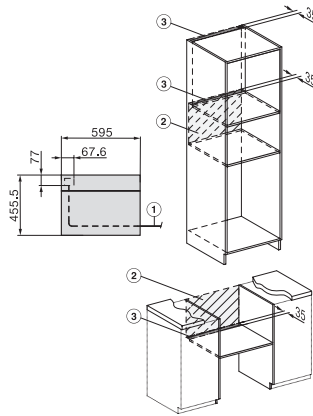

H 7145 BM

Mikrohullámú üzemmóddal kombinált sütő

elegáns fekete design automatikus programokkal és kombinált üzemmódokkal.

side view H7000 BM, installation drawings

built-in H7000 BM, installation drawing

built-in H7000 BM build-under, installation drawings

installation H7000 BM, installation drawing

H7x40BM/BMX, installation drawings, GB, AUS

side view H7000 BM build-under, installation drawings

H7x65BP, H7145BM, H7165B, H7365B, H2756B,
H2765B/BP, DGC7151, DGC7351 installation drawings