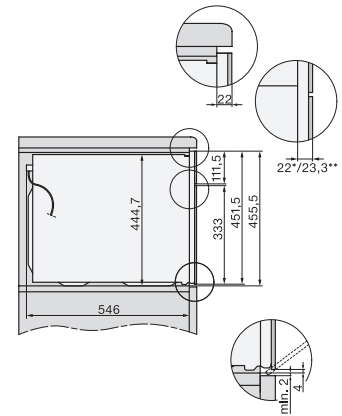

H 7145 BM

Mikrohullámú üzemmóddal kombinált sütő

elegáns fekete design automatikus programokkal és kombinált üzemmódokkal.

side view H7000 BM, installation drawings

built-in H7000 BM, installation drawing

built-in H7000 BM build-under, installation drawings

installation H7000 BM, installation drawing

H7x40BM/BMX, installation drawings, GB, AUS

side view H7000 BM build-under, installation drawings

H7x65BP, H7145BM, H7165B, H7365B, H2756B,
H2765B/BP, DGC7151, DGC7351 installation drawings