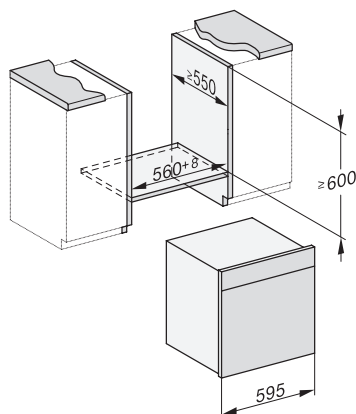

DGC 7865 HCX Pro

Fogantú nélküli gőzsütő vezetékes vízcsatlakozással
gőzpároláshoz és sütéshez vezeték nélküli húsmaghőmérő tüllel és HydroCcleanel.

ESW7x20, DGC7x6xHCPro, DGC7x6xHCXPro installation drawings

ESW7x10, EVS7010, DGC7x6xHCPro, DGC7x6xHCXPro installation drawings

built-in DGC XXL, installation drawing

DGC7x65 connections and ventilation 60cm, installation drawing

built-in DGC XXL build-under, installation drawing

screw joint DGC XXL, installation drawing

DGC7x4x swivel range of the aperture, installation drawings

side view DGC XXL, installation drawings