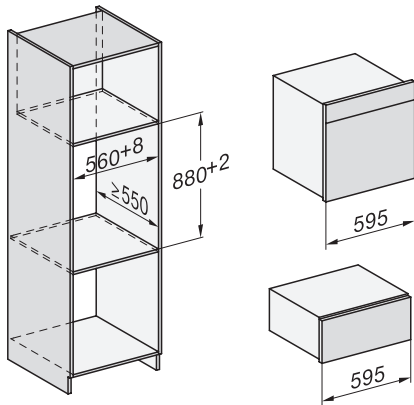

DGC 7865 HCX Pro

Fogantú nélküli gőzsütő vezetékes vízcsatlakozással
gőzpároláshoz és sütéshez vezeték nélküli húsmaghőmérő tüllel és HydroCcleanel.

ESW7x20, DGC7x6xHCPro, DGC7x6xHCXPro installation drawings