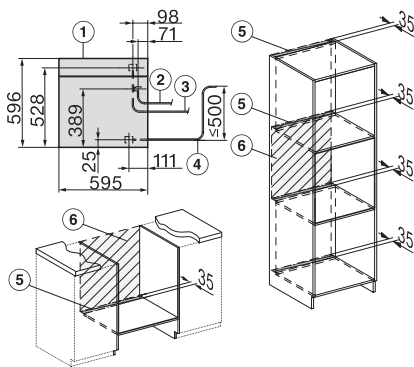

DGC 7865 HCX Pro

Fogantú nélküli gőzsütő vezetékes vízcsatlakozással
gőzpároláshoz és sütéshez vezeték nélküli húsmaghőmérő tüllel és HydroCcleanel.

ESW7x20, DGC7x6xHCPro, DGC7x6xHCXPro installation drawings

ESW7x10, EVS7010, DGC7x6xHCPro, DGC7x6xHCXPro installation drawings

built-in DGC XXL, installation drawing

DGC7x65 connections and ventilation 60cm, installation drawing

built-in DGC XXL build-under, installation drawing

screw joint DGC XXL, installation drawing

DGC7x4x swivel range of the aperture, installation drawings

side view DGC XXL, installation drawings