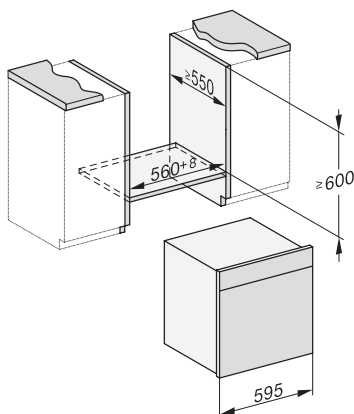

DGC 7865 HCX Pro

Fogantú nélküli gőzsütő vezetékes vízcsatlakozással
gőzpároláshoz és sütéshez vezeték nélküli húsmaghőmérő tüllel és HydroCleannel.

ESW7x20, DGC7x6xHCPro, DGC7x6xHCXPro installation drawings

ESW7x10, EVS7010, DGC7x6xHCPro, DGC7x6xHCXPro installation drawings

built-in DGC XXL, installation drawing

DGC7x65 connections and ventilation 60cm, installation drawing

built-in DGC XXL build-under, installation drawing

screw joint DGC XXL, installation drawing

DGC7x4x swivel range of the aperture, installation drawings

side view DGC XXL, installation drawings