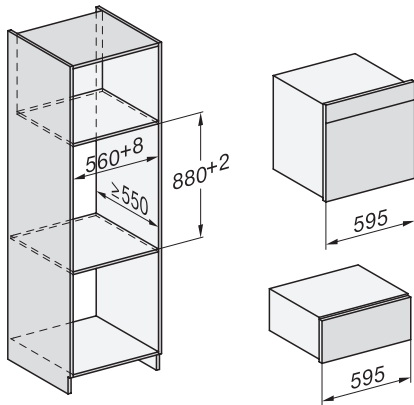

DGC 7865 HCX Pro

Fogantú nélküli gőzsütő vezetékes vízcsatlakozással
gőzpároláshoz és sütéshez vezeték nélküli húsmaghőmérő tüllel és HydroCleannel.

ESW7x20, DGC7x6xHCPro, DGC7x6xHCXPro installation drawings