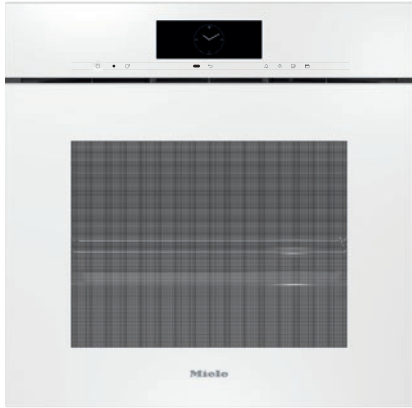

DGC 7865 HCX Pro

Fogantyú nélküli gőzsütő vezetékes vízcsatlakozással

gőzpároláshoz és sütéshez vezeték nélküli húsmaghőmérő tüllel és HydroCleannel.

EAN: 4002516632726 / Anyagszám: 12100960 / Régi anyagszám: 23786559D

Elérhető kijelzőnyelvek

A MultiLingua révén rendelkezésre álló kijelzőnyelvek

bahasa malaysia, dansk,
deutsch, english, español,
français, hrvatski, italiano,
magyar, nederlands,
norsk, polski, portugês,
русский, română,
slovenčina, slovenščina,
srpski, suomi, svenska,
türkçe, українська, čeština,
ελληνικά,