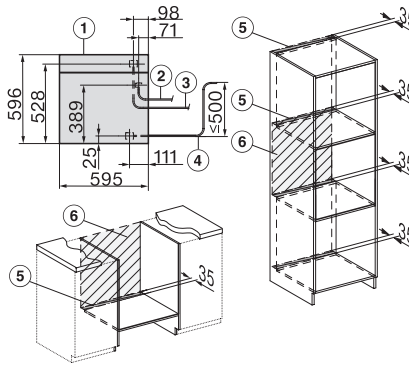

•

Műszaki adatok

Sütőtér térfogata (l)	67
Behelyezési szintek száma	4
Behelyezési szintek jelölése	•
Ajtó nyitási iránya	alul
Sütőtér megvilágítása	BrilliantLight
Hőmérséklet sütő üzemmódban min. (°C)	30
Hőmérséklet sütő üzemmódban max. (°C)	230
Hőmérséklet gőzpároló üzemmódban min. (°C)	40
Hőmérséklet gőzpároló üzemmódban max. (°C)	100
Fülkeszélesség, min. (mm)	560
Fülkeszélesség, max. (mm)	568
Fülkemagasság, min. (mm)	590
Fülkemagasság, max. (mm)	595
Fülkemélység (mm)	550
Készülék méretei (mm) (sz x ma x mé)	595 x 596 x 567
Készülék szélessége (mm)	595
Készülék magassága (mm)	596
Készülék mélysége (mm)	567
Súly (kg)	46,4
Teljes teljesítményigény (kW)	3,45
Feszültség (V)	230
Frekvencia (Hz)	50
Biztosíték (A)	16
Fázisok száma	1
Csatlakozókábel hálózati csatlakozóval	•
Elektromos kábel hossza (m)	2
Vízbevezető tömlő hossza (m)	2,0
Vízelvező tömlő hossza (m)	3,0
Világítóeszköz cseréje	Ügyfélszolgálat
Mellékelt tartozékok	
Univerzális tepszi PerfectClean bevonattal	1
Sütőrács PerfectClean bevonattal	1
FlexiClip teljesen kihúzható sín PerfectClean bevonattal (pár)	1
Kivehető tartórács (pár)	1
Perforált nemesacél gőzpároló edények	2
Zárt aljú nemesacél gőzpároló edények	1
HydroClean tisztítószer	1
Vízkömentesítő tabletták	2

DGC 7865 HC Pro

Gőzsütő vezetékes vízcsatlakozással

gőzpároláshoz és sütéshez vezeték nélküli húsmaghőmérő tűvel és HydroCleannel.

DG2840, DG7x40, DGC7x4x, DG7x6x, DGC7x6x, DGD7635, DGM7x4x, DO7, H28B/BP, H7x4xB/BM/BP, H7x6xB/BP, installation drawing

ESW7x20, DGC7x6xHCPro, DGC7x6xHCXPro installation drawings

ESW7x10, EVS7010, DGC7x6xHCPro, DGC7x6xHCXPro installation drawings

built-in DGC XXL, installation drawing

DGC7x65 connections and ventilation 60cm, installation drawing

built-in DGC XXL build-under, installation drawing

screw joint DGC XXL, installation drawing

DGC7x4x Schwenkbereich der Blende, installation drawings

side view DGC XXL, installation drawings