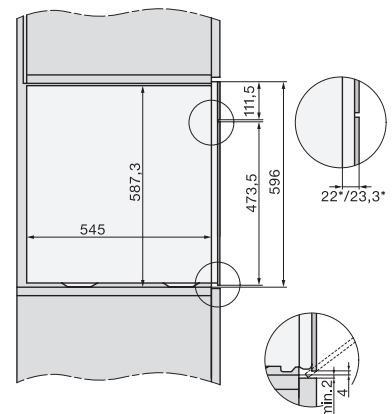

•

Műszaki adatok

Sütőtér térfogata (l)	67
Behelyezési szintek száma	4
Behelyezési szintek jelölése	•
Ajtó nyitási iránya	alul
Sütőtér megvilágítása	BrilliantLight
Hőmérséklet sütő üzemmódban min. (°C)	30
Hőmérséklet sütő üzemmódban max. (°C)	230
Hőmérséklet gőzpároló üzemmódban min. (°C)	40
Hőmérséklet gőzpároló üzemmódban max. (°C)	100
Fülkeszélesség, min. (mm)	560
Fülkeszélesség, max. (mm)	568
Fülkemagasság, min. (mm)	590
Fülkemagasság, max. (mm)	595
Fülkemélység (mm)	550
Készülék méretei (mm) (sz x ma x mé)	595 x 596 x 567
Készülék szélessége (mm)	595
Készülék magassága (mm)	596
Készülék mélysége (mm)	567
Súly (kg)	46,4
Teljes teljesítményigény (kW)	3,45
Feszültség (V)	230
Frekvencia (Hz)	50
Biztosíték (A)	16
Fázisok száma	1
Csatlakozókábel hálózati csatlakozóval	•
Elektromos kábel hossza (m)	2
Vízbevezető tömlő hossza (m)	2,0
Vízelvező tömlő hossza (m)	3,0
Világítóeszköz cseréje	Ügyfélszolgálat
Mellékelt tartozékok	
Univerzális tepszi PerfectClean bevonattal	1
Sütőrács PerfectClean bevonattal	1
FlexiClip teljesen kihúzható sín PerfectClean bevonattal (pár)	1
Kivehető tartórács (pár)	1
Perforált nemesacél gőzpároló edények	2
Zárt aljú nemesacél gőzpároló edények	1
HydroClean tisztítószer	1
Vízkömentesítő tabletták	2

ESW7x20, DGC7x6xHCPro, DGC7x6xHCXPro installation drawings

ESW7x10, EVS7010, DGC7x6xHCPro, DGC7x6xHCXPro installation drawings

built-in DGC XXL, installation drawing

DGC7x65 connections and ventilation 60cm, installation drawing

built-in DGC XXL build-under, installation drawing

screw joint DGC XXL, installation drawing

DGC7x4x Schwenkbereich der Blende, installation drawings

side view DGC XXL, installation drawings