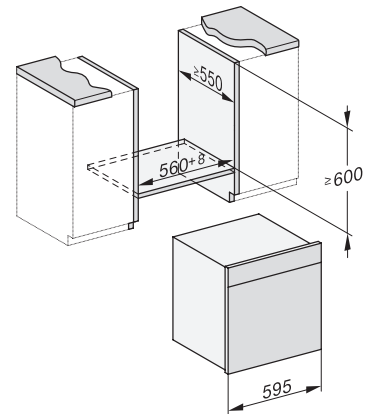

•

Műszaki adatok

Sütőtér térfogata (l)	67
Behelyezési szintek száma	4
Behelyezési szintek jelölése	•
Ajtó nyitási iránya	alul
Sütőtér megvilágítása	BrilliantLight
Hőmérséklet sütő üzemmódban min. (°C)	30
Hőmérséklet sütő üzemmódban max. (°C)	230
Hőmérséklet gőzpároló üzemmódban min. (°C)	40
Hőmérséklet gőzpároló üzemmódban max. (°C)	100
Fülkeszélesség, min. (mm)	560
Fülkeszélesség, max. (mm)	568
Fülkemagasság, min. (mm)	590
Fülkemagasság, max. (mm)	595
Fülkemélység (mm)	550
Készülék méretei (mm) (sz x ma x mé)	595 x 596 x 567
Készülék szélessége (mm)	595
Készülék magassága (mm)	596
Készülék mélysége (mm)	567
Súly (kg)	46,4
Teljes teljesítményigény (kW)	3,45
Feszültség (V)	230
Frekvencia (Hz)	50
Biztosíték (A)	16
Fázisok száma	1
Csatlakozókábel hálózati csatlakozóval	•
Elektromos kábel hossza (m)	2
Vízbevezető tömlő hossza (m)	2,0
Vízelvező tömlő hossza (m)	3,0
Világítóeszköz cseréje	Ügyfélszolgálat
Mellékelt tartozékok	
Univerzális tepszi PerfectClean bevonattal	1
Sütőrács PerfectClean bevonattal	1
FlexiClip teljesen kihúzható sín PerfectClean bevonattal (pár)	1
Kivehető tartórács (pár)	1
Perforált nemesacél gőzpároló edények	2
Zárt aljú nemesacél gőzpároló edények	1
HydroClean tisztítószer	1
Vízkömentesítő tabletták	2

ESW7x20, DGC7x6xHCPro, DGC7x6xHCXPro installation drawings

ESW7x10, EVS7010, DGC7x6xHCPro, DGC7x6xHCXPro installation drawings

built-in DGC XXL, installation drawing

DGC7x65 connections and ventilation 60cm, installation drawing

built-in DGC XXL build-under, installation drawing

screw joint DGC XXL, installation drawing

DGC7x4x Schwenkbereich der Blende, installation drawings

side view DGC XXL, installation drawings