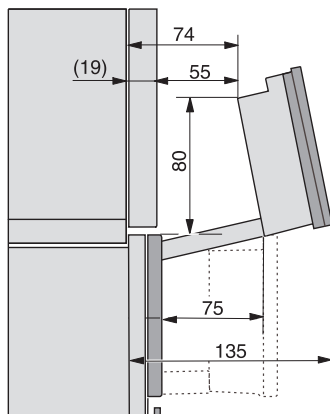

•

Műszaki adatok

Sütőtér térfogata (l)	67
Behelyezési szintek száma	4
Behelyezési szintek jelölése	•
Ajtó nyitási iránya	alul
Sütőtér megvilágítása	BrilliantLight
Hőmérséklet sütő üzemmódban min. (°C)	30
Hőmérséklet sütő üzemmódban max. (°C)	230
Hőmérséklet gőzpároló üzemmódban min. (°C)	40
Hőmérséklet gőzpároló üzemmódban max. (°C)	100
Fülkeszélesség, min. (mm)	560
Fülkeszélesség, max. (mm)	568
Fülkemagasság, min. (mm)	590
Fülkemagasság, max. (mm)	595
Fülkemélység (mm)	550
Készülék méretei (mm) (sz x ma x mé)	595 x 596 x 567
Készülék szélessége (mm)	595
Készülék magassága (mm)	596
Készülék mélysége (mm)	567
Súly (kg)	46,4
Teljes teljesítményigény (kW)	3,45
Feszültség (V)	230
Frekvencia (Hz)	50
Biztosíték (A)	16
Fázisok száma	1
Csatlakozókábel hálózati csatlakozóval	•
Elektromos kábel hossza (m)	2
Vízbevezető tömlő hossza (m)	2,0
Vízelvező tömlő hossza (m)	3,0
Világítóeszköz cseréje	Ügyfélszolgálat
Mellékelt tartozékok	
Univerzális tepszi PerfectClean bevonattal	1
Sütőrács PerfectClean bevonattal	1
FlexiClip teljesen kihúzható sín PerfectClean bevonattal (pár)	1
Kivehető tartórács (pár)	1
Perforált nemesacél gőzpároló edények	2
Zárt aljú nemesacél gőzpároló edények	1
HydroClean tisztítószer	1
Vízkömentesítő tabletták	2

ESW7x20, DGC7x6xHCPro, DGC7x6xHCXPro installation drawings

ESW7x10, EVS7010, DGC7x6xHCPro, DGC7x6xHCXPro installation drawings

built-in DGC XXL, installation drawing

DGC7x65 connections and ventilation 60cm, installation drawing

built-in DGC XXL build-under, installation drawing

screw joint DGC XXL, installation drawing

DGC7x4x Schwenkbereich der Blende, installation drawings

side view DGC XXL, installation drawings