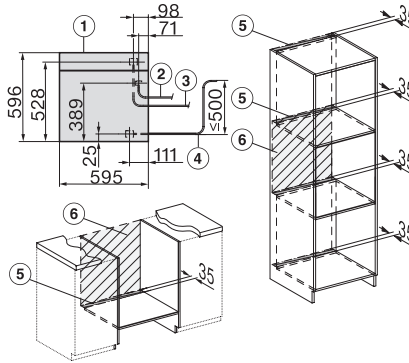

DGC 7865 HC Pro

Gőzsütő vezetékes vízcsatlakozással

gőzpároláshoz és sütéshez vezeték nélküli húsmaghőmérő tűvel és HydroCleannel.

DG7x40, DGC7x4x, DGC7x6x, DG7635, DGM7x4x, DO7, H2860B/BP, H7240BM, H7x40BM, H7x4xB/BP, H7x6xB/BP, installation drawings

ESW7x20, DGC7x6xHCPro, DGC7x6xHCXPro installation drawings

ESW7x10, EVS7010, DGC7x6xHCPro, DGC7x6xHCXPro installation drawings

built-in DGC XXL, installation drawing

DGC7x65 connections and ventilation 60cm, installation drawing

built-in DGC XXL build-under, installation drawing

screw joint DGC XXL, installation drawing

DGC7x4x swivel range of the aperture, installation drawings

side view DGC XXL, installation drawings