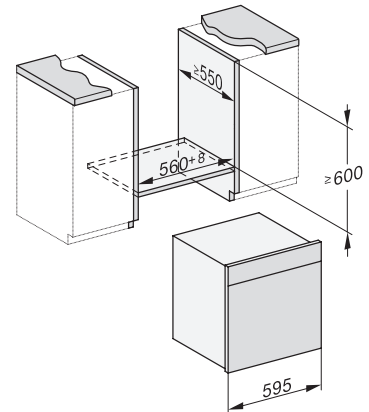

DGC 7865 HC Pro

Gőzsütő vezetékes vízcsatlakozással

gőzpároláshoz és sütéshez vezeték nélküli húsmaghőmérő tűvel és HydroCleannel.

H7000 handle, glass, installation drawings

Installation DGC XXL, ESW7x20 installation drawings

ESW7x10, EVS7010, DGC7x6xHCPro, DGC7x6xHCXPro installation drawings

built-in DGC XXL, installation drawing

DGC7x65 connections and ventilation 60cm, installation drawing

built-in DGC XXL build-under, installation drawing

screw joint DGC XXL, installation drawing

DGC7x4x swivel range of the aperture, installation drawings

side view DGC XXL, installation drawings