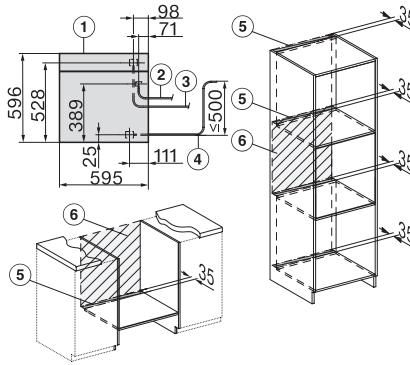

DGC 7865 HC Pro

Gőzsütő vezetékes vízcsatlakozással

gőzpároláshoz és sütéshez vezeték nélküli húsmaghőmérő tűvel és HydroCleannel.

H7000 handle, glass, installation drawings

Installation DGC XXL, ESW7x20 installation drawings

ESW7x10, EVS7010, DGC7x6xHCPro, DGC7x6xHCXPro installation drawings

built-in DGC XXL, installation drawing

DGC7x65 connections and ventilation 60cm, installation drawing

built-in DGC XXL build-under, installation drawing

screw joint DGC XXL, installation drawing

DGC7x4x swivel range of the aperture, installation drawings

side view DGC XXL, installation drawings