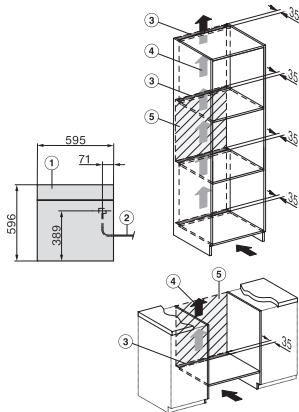

DGC 7860 HCX Pro

Fogantú nélküli gőzsütő

gőzpároláshoz és sütéshez vezeték nélküli húsmaghőmérő tüllel és HydroCcleanel.

ESW7x20, DGC7x6xHCPro, DGC7x6xHCXPro installation drawings

ESW7x10, EVS7010, DGC7x6xHCPro, DGC7x6xHCXPro installation drawings

built-in DGC XXL, installation drawing

DGC7x60 connections and ventilation 60cm, installation drawing

built-in DGC XXL build-under, installation drawing

screw joint DGC XXL, installation drawing

DGC7x4x swivel range of the aperture, installation drawings

side view DGC XXL, installation drawings