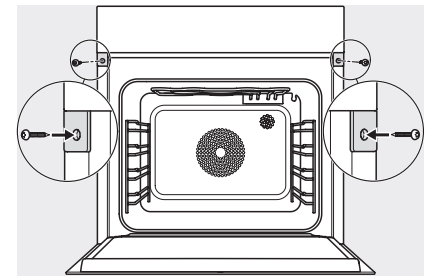

DGC 7860 HCX Pro

Fogantú nélküli gőzsütő

gőzpároláshoz és sütéshez vezeték nélküli húsmaghőmérő tüllel és HydroCcleanel.

ESW7x20, DGC7x6xHCPro, DGC7x6xHCXPro installation drawings

ESW7x10, EVS7010, DGC7x6xHCPro, DGC7x6xHCXPro installation drawings

built-in DGC XXL, installation drawing

DGC7x60 connections and ventilation 60cm, installation drawing

built-in DGC XXL build-under, installation drawing

screw joint DGC XXL, installation drawing

DGC7x4x swivel range of the aperture, installation drawings