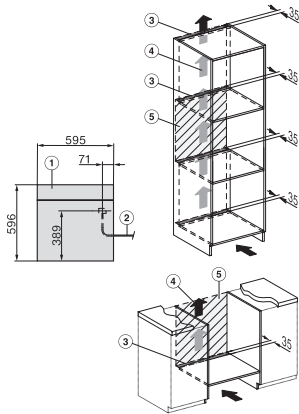

DGC 7860 HCX Pro

Fogantú nélküli gőzsütő

gőzpároláshoz és sütéshez vezeték nélküli húsmaghőmérő tüllel és HydroCcleanel.

ESW7x20, DGC7x6xHCPro, DGC7x6xHCXPro installation drawings

ESW7x10, EVS7010, DGC7x6xHCPro, DGC7x6xHCXPro installation drawings

built-in DGC XXL, installation drawing

DGC7x60 connections and ventilation 60cm, installation drawing

built-in DGC XXL build-under, installation drawing

screw joint DGC XXL, installation drawing

DGC7x4x swivel range of the aperture, installation drawings

side view DGC XXL, installation drawings