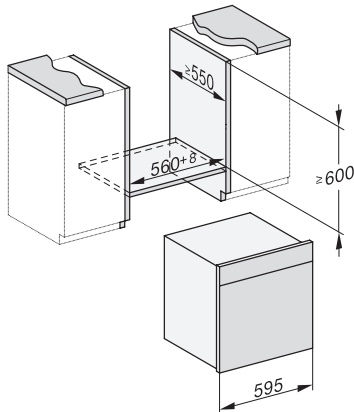

DGC 7860 HCX Pro

Fogantú nélküli gőzsütő

gőzpároláshoz és sütéshez vezeték nélküli húsmaghőmérő tüllel és HydroCcleanel.

ESW7x20, DGC7x6xHCPro, DGC7x6xHCXPro installation drawings

ESW7x10, EVS7010, DGC7x6xHCPro, DGC7x6xHCXPro installation drawings

built-in DGC XXL, installation drawing

DGC7x60 connections and ventilation 60cm, installation drawing

built-in DGC XXL build-under, installation drawing

screw joint DGC XXL, installation drawing

DGC7x4x swivel range of the aperture, installation drawings

side view DGC XXL, installation drawings