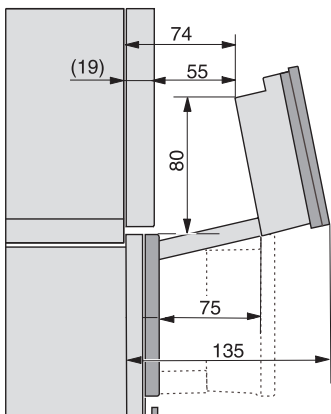

### Gőzsütő

gőzpároláshoz és sütéshez vezeték nélküli húsmaghőmérő tüllel és HydroCleannel.

H7000 handle, installation drawing

Installation DGC XXL, ESW7x20 installation drawings

ESW7x10, EVS7010, DGC7x6xHCPro, DGC7x6xHCXPro installation drawings

built-in DGC XXL, installation drawing

built-in DGC XXL build-under, installation drawing

screw joint DGC XXL, installation drawing

DGC7x4x swivel range of the aperture, installation drawings

side view DGC XXL, installation drawings