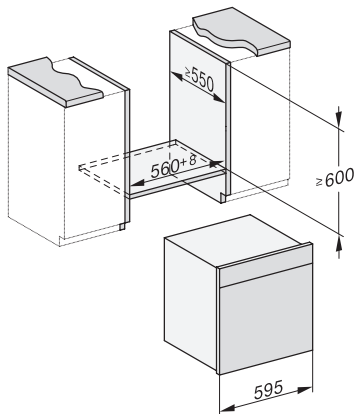

### Gőzsütő

gőzpároláshoz és sütéshez vezeték nélküli húsmaghőmérő tüllel és HydroCleannel.

H7000 handle, installation drawing

Installation DGC XXL, ESW7x20 installation drawings

ESW7x10, EVS7010, DGC7x6xHCPro, DGC7x6xHCXPro installation drawings

built-in DGC XXL, installation drawing

built-in DGC XXL build-under, installation drawing

screw joint DGC XXL, installation drawing

DGC7x4x swivel range of the aperture, installation drawings

side view DGC XXL, installation drawings