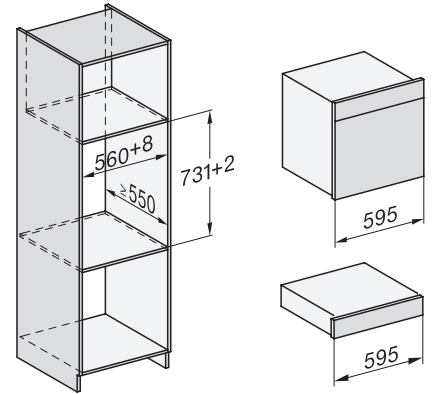

### Gőzsütő

gőzpároláshoz és sütéshez vezeték nélküli húsmaghőmérő tüllel és HydroCleannel.

H7000 handle, installation drawing

Installation DGC XXL, ESW7x20 installation drawings

ESW7x10, EVS7010, DGC7x6xHCPro, DGC7x6xHCXPro installation drawings

built-in DGC XXL, installation drawing

built-in DGC XXL build-under, installation drawing

screw joint DGC XXL, installation drawing

DGC7x4x swivel range of the aperture, installation drawings

side view DGC XXL, installation drawings