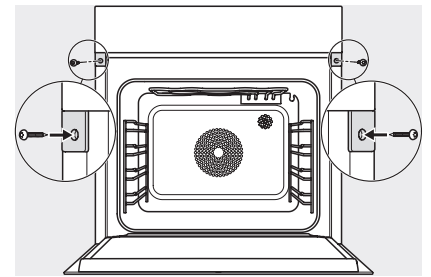

### Gőzsütő

gőzpároláshoz és sütéshez vezeték nélküli húsmaghőmérő tüllel és HydroCleannel.

H7000 handle, installation drawing

Installation DGC XXL, ESW7x20 installation drawings

ESW7x10, EVS7010, DGC7x6xHCPro, DGC7x6xHCXPro installation drawings

built-in DGC XXL, installation drawing

built-in DGC XXL build-under, installation drawing

screw joint DGC XXL, installation drawing

DGC7x4x swivel range of the aperture, installation drawings

side view DGC XXL, installation drawings