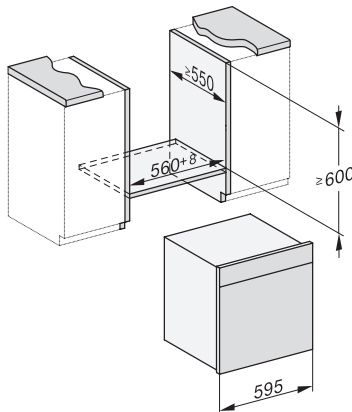

### Gőzsütő

gőzpároláshoz és sütéshez vezeték nélküli húsmaghőmérő tüllel és HydroCleannel.

DG7x40, DGC7x4x, DGC7x6x, DG7635, DGM7x4x, DO7, H2860B/BP, H7240BM, H7x40BM, H7x4xB/BP, H7x6xB/BP, installation drawings

ESW7x20, DGC7x6xHCPro, DGC7x6xHCXPro installation drawings

ESW7x10, EVS7010, DGC7x6xHCPro, DGC7x6xHCXPro installation drawings

built-in DGC XXL, installation drawing

built-in DGC XXL build-under, installation drawing

screw joint DGC XXL, installation drawing

DGC7x4x swivel range of the aperture, installation drawings

side view DGC XXL, installation drawings