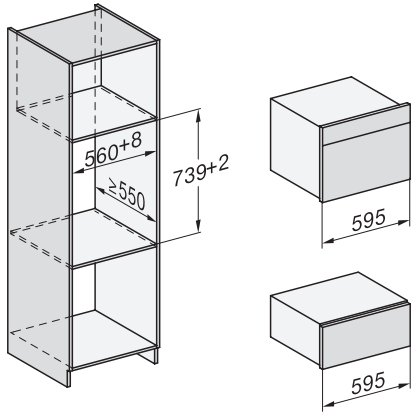

DGC 7845 HCX Pro

Fogantyú nélküli kompakt gőzsütő frissvíz- és lefolyócsatlakozással gőzpároláshoz és sütéshez vezeték nélküli húsmaghőmérő tüllel és HydroCleannel.

Installation DG, DGM, DGC XL, ESW7x20 installation drawings