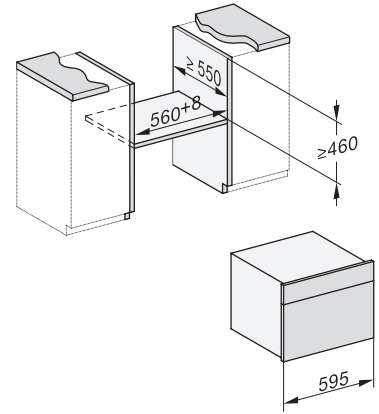

## DGC 7845 HCX Pro

Fogantyú nélküli kompakt gőzsütő frissvíz- és lefolyócsatlakozással gőzpároláshoz és sütéshez vezeték nélküli húsmaghőmérő tüllel és HydroCleannel.

Installation DG, DGM, DGC XL, ESW7x20 installation drawings

Installation\_DG\_DGM\_DGC\_XL\_ESW7x10\_EVS7010, installation drawings

built-in DG DGM DGC XL build-under, installation drawing

DGC7x4x built-in tall cabinet, installation drawing

DGC7x45 connections and ventilation 45cm, installation drawing

DGC7x4x swivel range of the aperture, installation drawings

screw joint DGC XL, installation drawing

DGC7x6x X with and without handle side view, installation drawings