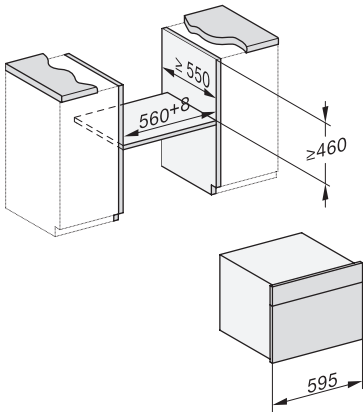

DGC 7845 HCX Pro

Fogantyú nélküli kompakt gőzsütő frissvíz- és lefolyócsatlakozással gőzpároláshoz és sütéshez vezeték nélküli húsmaghőmérő tüllel és HydroCleannel.

DGC 6805, plumbed connection (installation drawing)

ESW7x20, DGC7x4xHCPro, DGC7x4xHCXPro installation drawings

ESW7x10, DGC7x4xHCPro, DGC7x4xHCXPro, installation drawings

built-in DG DGM DGC XL build-under, installation drawing

DGC7x4x built-in tall cabinet, installation drawing