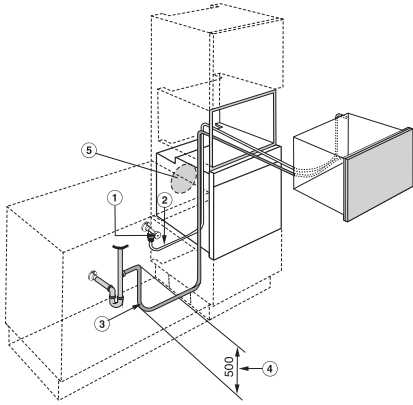

DGC 7845 HCX Pro

Fogantyú nélküli kompakt gőzsütő frissvíz- és lefolyócsatlakozással gőzpároláshoz és sütéshez vezeték nélküli húsmaghőmérő tüllel és HydroCleannel.

DGC 6805, plumbed connection (installation drawing)