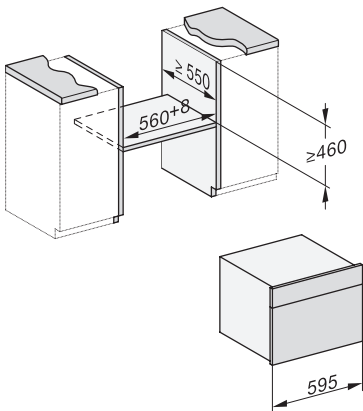

DGC 7845 HC Pro

Kompakt gőzsütő vezetékes vízcsatlakozással

gőzpároláshoz és sütéshez vezeték nélküli húsmaghőmérő tűvel és HydroCleannel.

H7000 handle, glass, installation drawings

Installation DG, DGM, DGC XL, ESW7x20 installation drawings

Installation_DG_DGM_DGC_XL_ESW7x10_EVS7010, installation drawings

built-in DG DGM DGC XL build-under, installation drawing

DGC7x4x built-in tall cabinet, installation drawing

DGC7x45 connections and ventilation 45cm, installation drawing

DGC7x4x swivel range of the aperture, installation drawings

screw joint DGC XL, installation drawing

DGC7x6x X with and without handle side view, installation drawings