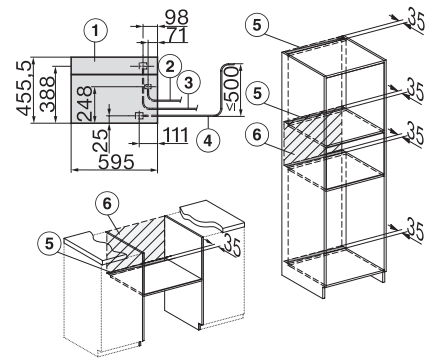

DGC 7845 HC Pro

Kompakt gőzsütő vezetékes vízcsatlakozással

gőzpároláshoz és sütéshez vezeték nélküli húsmaghőmérő tűvel és HydroCleannel.

H7000 handle, glass, installation drawings

Installation DG, DGM, DGC XL, ESW7x20 installation drawings

Installation_DG_DGM_DGC_XL_ESW7x10_EVS7010, installation drawings

built-in DG DGM DGC XL build-under, installation drawing

DGC7x4x built-in tall cabinet, installation drawing

DGC7x45 connections and ventilation 45cm, installation drawing

DGC7x4x swivel range of the aperture, installation drawings

screw joint DGC XL, installation drawing

DGC7x6x X with and without handle side view, installation drawings