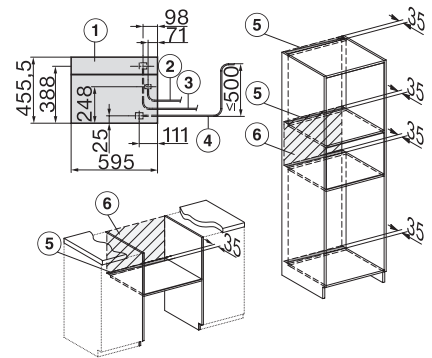

Műszaki adatok	
Sütőtér térfogata (l)	47
Behelyezési szintek száma	3
Behelyezési szintek jelölése	•
Ajtó nyitási iránya	alul
Sütőtér megvilágítása	BrilliantLight
Hőmérséklet sütő üzemmódban min. (°C)	30
Hőmérséklet sütő üzemmódban max. (°C)	230
Hőmérséklet gőzpároló üzemmódban min. (°C)	40
Hőmérséklet gőzpároló üzemmódban max. (°C)	100
Fülkeszélesség, min. (mm)	560
Fülkeszélesség, max. (mm)	568
Fülkemagasság, min. (mm)	450
Fülkemagasság, max. (mm)	452
Fülkemélység (mm)	550
Készülék méretei (mm) (sz x ma x mé)	595 x 456 x 569
Készülék szélessége (mm)	595
Készülék magassága (mm)	455,5
Készülék mélysége (mm)	568,5
Súly (kg)	40,1
Teljes teljesítményigény (kW)	3,40
Feszültség (V)	230
Frekvencia (Hz)	50
Biztosíték (A)	16
Fázisok száma	1
Csatlakozókábel hálózati csatlakozóval	•
Elektromos kábel hossza (m)	2
Vízbevezető tömlő hossza (m)	2,0
Vízvezető tömlő hossza (m)	3,0
Világítóeszköz cseréje	Ügyfélszolgálat
Mellékelt tartozékok	
HUBB 71 Univerzális tepsí PerfectClean bevonattal	1
HBBR 71 Sütőrács PerfectClean bevonattal	1
HFC 71 FlexiClip teljesen kihúzható sín PerfectClean bevonattal (pár)	1
Vezeték nélküli húsmaghőmérő tű	1
Kivehető tartórács (pár)	1
Perforált nemesacél gőzpároló edények	2
Zárt aljú nemesacél gőzpároló edények	1
HydroClean tisztítószert	1
Vízkőmentesítő tabletták	2
Elérhető kijelzőnyelvek	

DGC 7845 HC Pro

Kompakt gőzsütő vezetékes vízcsatlakozással

gőzpároláshoz és sütéshez vezeték nélküli húsmaghőmérő tűvel és HydroCleannel.

H7000 handle, glass, installation drawings

Installation DG, DGM, DGC XL, ESW7x20 installation drawings

Installation_DG_DGM_DGC_XL_ESW7x10_EVS7010, installation drawings

built-in DG DGM DGC XL build-under, installation drawing

DGC7x4x built-in tall cabinet, installation drawing

DGC7x45 connections and ventilation 45cm, installation drawing

DGC7x4x swivel range of the aperture, installation drawings

screw joint DGC XL, installation drawing

side view DGC XL, installation drawings