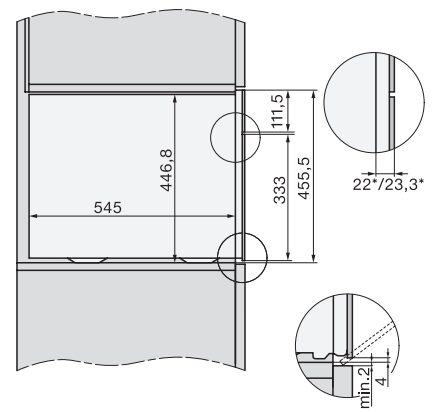

Műszaki adatok	
Sütőtér térfogata (l)	47
Behelyezési szintek száma	3
Behelyezési szintek jelölése	•
Ajtó nyitási iránya	alul
Sütőtér megvilágítása	BrilliantLight
Hőmérséklet sütő üzemmódban min. (°C)	30
Hőmérséklet sütő üzemmódban max. (°C)	230
Hőmérséklet gőzpároló üzemmódban min. (°C)	40
Hőmérséklet gőzpároló üzemmódban max. (°C)	100
Fülkeszélesség, min. (mm)	560
Fülkeszélesség, max. (mm)	568
Fülkemagasság, min. (mm)	450
Fülkemagasság, max. (mm)	452
Fülkemélység (mm)	550
Készülék méretei (mm) (sz x ma x mé)	595 x 456 x 569
Készülék szélessége (mm)	595
Készülék magassága (mm)	455,5
Készülék mélysége (mm)	568,5
Súly (kg)	40,1
Teljes teljesítményigény (kW)	3,40
Feszültség (V)	230
Frekvencia (Hz)	50
Biztosíték (A)	16
Fázisok száma	1
Csatlakozókábel hálózati csatlakozóval	•
Elektromos kábel hossza (m)	2
Vízbevezető tömlő hossza (m)	2,0
Vízvezető tömlő hossza (m)	3,0
Világítóeszköz cseréje	Ügyfélszolgálat
Mellékelt tartozékok	
HUBB 71 Univerzális tepsí PerfectClean bevonattal	1
HBBR 71 Sütőrács PerfectClean bevonattal	1
HFC 71 FlexiClip teljesen kihúzható sín PerfectClean bevonattal (pár)	1
Vezeték nélküli húsmaghőmérő tű	1
Kivehető tartórács (pár)	1
Perforált nemesacél gőzpároló edények	2
Zárt aljú nemesacél gőzpároló edények	1
HydroClean tisztítószert	1
Vízkőmentesítő tabletták	2
Elérhető kijelzőnyelvek	

Installation_DG_DGM_DGC_XL_ESW7x10_EVS7010, installation drawings

built-in DG DGM DGC XL build-under, installation drawing

DGC7x4x built-in tall cabinet, installation drawing

DGC7x45 connections and ventilation 45cm, installation drawing

DGC7x4x swivel range of the aperture, installation drawings

screw joint DGC XL, installation drawing

side view DGC XL, installation drawings