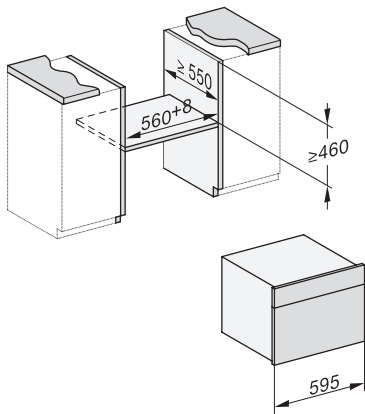

Műszaki adatok	
Sütőtér térfogata (l)	47
Behelyezési szintek száma	3
Behelyezési szintek jelölése	•
Ajtó nyitási iránya	alul
Sütőtér megvilágítása	BrilliantLight
Hőmérséklet sütő üzemmódban min. (°C)	30
Hőmérséklet sütő üzemmódban max. (°C)	230
Hőmérséklet gőzpároló üzemmódban min. (°C)	40
Hőmérséklet gőzpároló üzemmódban max. (°C)	100
Fülkeszélesség, min. (mm)	560
Fülkeszélesség, max. (mm)	568
Fülkemagasság, min. (mm)	450
Fülkemagasság, max. (mm)	452
Fülkemélység (mm)	550
Készülék méretei (mm) (sz x ma x mé)	595 x 456 x 569
Készülék szélessége (mm)	595
Készülék magassága (mm)	455,5
Készülék mélysége (mm)	568,5
Súly (kg)	40,1
Teljes teljesítményigény (kW)	3,40
Feszültség (V)	230
Frekvencia (Hz)	50
Biztosíték (A)	16
Fázisok száma	1
Csatlakozókábel hálózati csatlakozóval	•
Elektromos kábel hossza (m)	2
Vízbevezető tömlő hossza (m)	2,0
Vízvezető tömlő hossza (m)	3,0
Világítóeszköz cseréje	Ügyfélszolgálat
Mellékelt tartozékok	
HUBB 71 Univerzális tepsí PerfectClean bevonattal	1
HBBR 71 Sütőrács PerfectClean bevonattal	1
HFC 71 FlexiClip teljesen kihúzható sín PerfectClean bevonattal (pár)	1
Vezeték nélküli húsmaghőmérő tű	1
Kivehető tartórács (pár)	1
Perforált nemesacél gőzpároló edények	2
Zárt aljú nemesacél gőzpároló edények	1
HydroClean tisztítószert	1
Vízkőmentesítő tabletták	2
Elérhető kijelzőnyelvek	

DGC 7845 HC Pro

Kompakt gőzsütő vezetékes vízcsatlakozással

gőzpároláshoz és sütéshez vezeték nélküli húsmaghőmérő tűvel és HydroCleannel.

H7000 handle, glass, installation drawings

Installation DG, DGM, DGC XL, ESW7x20 installation drawings

Installation_DG_DGM_DGC_XL_ESW7x10_EVS7010, installation drawings

built-in DG DGM DGC XL build-under, installation drawing

DGC7x4x built-in tall cabinet, installation drawing

DGC7x45 connections and ventilation 45cm, installation drawing

DGC7x4x swivel range of the aperture, installation drawings

screw joint DGC XL, installation drawing

side view DGC XL, installation drawings