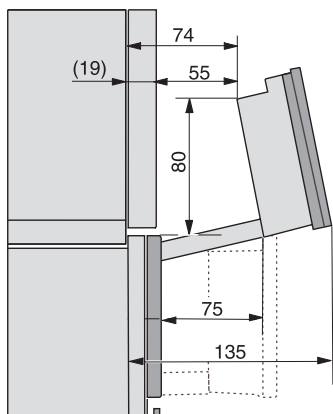

Műszaki adatok	
Sütőtér térfogata (l)	47
Behelyezési szintek száma	3
Behelyezési szintek jelölése	•
Ajtó nyitási iránya	alul
Sütőtér megvilágítása	BrilliantLight
Hőmérséklet sütő üzemmódban min. (°C)	30
Hőmérséklet sütő üzemmódban max. (°C)	230
Hőmérséklet gőzpároló üzemmódban min. (°C)	40
Hőmérséklet gőzpároló üzemmódban max. (°C)	100
Fülkeszélesség, min. (mm)	560
Fülkeszélesség, max. (mm)	568
Fülkemagasság, min. (mm)	450
Fülkemagasság, max. (mm)	452
Fülkemélység (mm)	550
Készülék méretei (mm) (sz x ma x mé)	595 x 456 x 569
Készülék szélessége (mm)	595
Készülék magassága (mm)	455,5
Készülék mélysége (mm)	568,5
Súly (kg)	40,1
Teljes teljesítményigény (kW)	3,40
Feszültség (V)	230
Frekvencia (Hz)	50
Biztosíték (A)	16
Fázisok száma	1
Csatlakozókábel hálózati csatlakozóval	•
Elektromos kábel hossza (m)	2
Vízbevezető tömlő hossza (m)	2,0
Vízvezető tömlő hossza (m)	3,0
Világítóeszköz cseréje	Ügyfélszolgálat
Mellékelt tartozékok	
HUBB 71 Univerzális tepsí PerfectClean bevonattal	1
HBBR 71 Sütőrács PerfectClean bevonattal	1
HFC 71 FlexiClip teljesen kihúzható sín PerfectClean bevonattal (pár)	1
Vezeték nélküli húsmaghőmérő tű	1
Kivehető tartórács (pár)	1
Perforált nemesacél gőzpároló edények	2
Zárt aljú nemesacél gőzpároló edények	1
HydroClean tisztítószert	1
Vízkőmentesítő tabletták	2
Elérhető kijelzőnyelvek	

Installation_DG_DGM_DGC_XL_ESW7x10_EVS7010, installation drawings

built-in DG DGM DGC XL build-under, installation drawing

DGC7x4x built-in tall cabinet, installation drawing

DGC7x45 connections and ventilation 45cm, installation drawing

DGC7x4x swivel range of the aperture, installation drawings

screw joint DGC XL, installation drawing

side view DGC XL, installation drawings