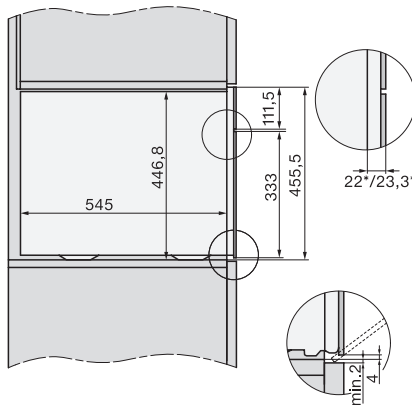

DGC 7840 HCX Pro

Fogantyú nélküli kompakt gőzsütő

gőzpároláshoz és sütéshez vezeték nélküli húsmaghőmérő tüllel és HydroCleannel.

EAN: 4002516632368 / Cikkszám: 12100650 / Régi cikkszám:23784078D

<b>Ápolási kényelem</b>	
Strukturált felületű nemesacél párolótér	•
Lehajtható grillfűtőtest	•
Külső gőzfejlesztő	•
HydroClean	•
Áztatás ápolóprogram	•
Öblítés ápolóprogram	•
Sütőtérszáritási program	•
Gyorszár a tartórácshoz	•
Kivehető tartórács	•
Vízkömentesítés	•
CleanGlass-ajtó	•
<b>Gőztechn./vízellátás</b>	
DualSteam	•
Gőzfejlesztő teljesítménye (kW)	3,30
Frissvíz-tartály térfogata (l)	1,4
Frissvíz-tartály a motorosan felemelkedő kezelőpanel mögött	•
Kondenzvíz-tartály a motorosan felemelkedő kezelőpanel mögött	•
Lefolyószűrő	•
<b>Biztonság</b>	
Készülékűtő rendszer hűvös előlappal	•
Biztonsági kikapcsolás	•
Üzembehelyezési zár	•
Párolgatós hűtőrendszer	•
Billentyűzár	•
<b>Műszaki adatok</b>	
Sütőtér térfogata (l)	47
Behelyezési szintek száma	3
Készülék méretei (mm) (sz x ma x mé)	595 x 456 x 569
Behelyezési szintek jelölése	•
Ajtó nyitási iránya	alul
Sütőtér megvilágítása	BrilliantLight
Hőmérséklet sütő üzemmódban min. (°C)	30
Hőmérséklet sütő üzemmódban max. (°C)	230
Hőmérséklet gőzpároló üzemmódban min. (°C)	40
Hőmérséklet gőzpároló üzemmódban max. (°C)	100
Fülkeszélesség, min. (mm)	560
Fülkeszélesség, max. (mm)	568
Fülkemagasság, min. (mm)	450
Fülkemagasság, max. (mm)	452
Fülkemélység (mm)	550
Készülék méretei (mm) (sz x ma x mé)	595 x 456 x 569
Készülék szélessége (mm)	595
Készülék magassága (mm)	456
Készülék magassága (mm)	455,5
Készülék magassága (mm)	456
Készülék mélysége (mm)	569

built-in DG, DGM, DGC XL build-under, installation drawing

DGC7x4x built-in tall cabinet, installation drawing

DGC7x40 connections and ventilation 45cm, installation drawing

DGC7x4x swivel range of the aperture, installation drawings

screw joint DGC XL, installation drawing

side view DGC XL, installation drawings