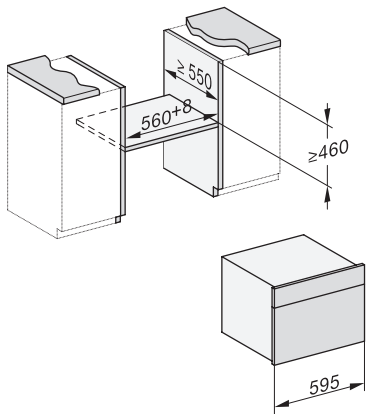

DGC 7840 HC Pro

Kompakt gőzsütő

gőzpároláshoz és sütéshez vezeték nélküli húsmaghőmérő tüllel és HydroCleannel.

H7000 handle, glass, installation drawings

Installation DG, DGM, DGC XL, ESW7x20 installation drawings

Installation_DG_DGM_DGC_XL_ESW7x10_EVS7010, installation drawings

built-in DG DGM DGC XL build-under, installation drawing

DGC7x4x built-in tall cabinet, installation drawing

DGC7x4x swivel range of the aperture, installation drawings