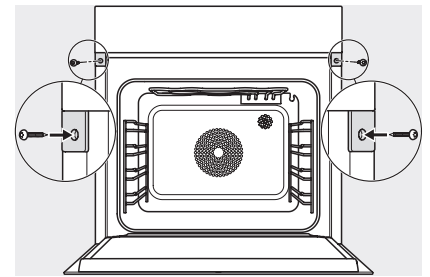

DGC 7465 HCX Pro

Fogantyú nélküli gőzsütő vezetékes vízcsatlakozással
gőzpároláshoz, sütéshez hálózatba kapcsolással és HydroCleannel.

Installation DGC XXL, ESW7x20 installation drawings

ESW7x10, EVS7010, DGC7x6xHCPro, DGC7x6xHCXPro installation drawings

built-in DGC XXL, installation drawing

DGC7x65 connections and ventilation 60cm, installation drawing

built-in DGC XXL build-under, installation drawing

screw joint DGC XXL, installation drawing

DGC7x4x swivel range of the aperture, installation drawings