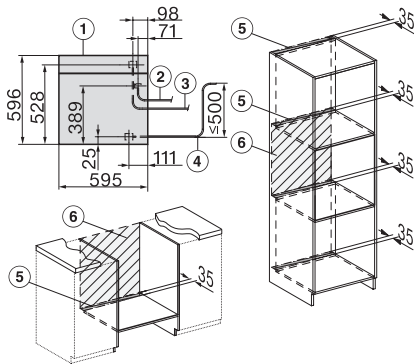

DGC 7465 HCX Pro

Fogantyú nélküli gőzsütő vezetékes vízcsatlakozással
gőzpároláshoz, sütéshez hálózatba kapcsolással és HydroCleannel.

Installation DGC XXL, ESW7x20 installation drawings

ESW7x10, EVS7010, DGC7x6xHCPro, DGC7x6xHCXPro installation drawings

built-in DGC XXL, installation drawing

DGC7x65 connections and ventilation 60cm, installation drawing

built-in DGC XXL build-under, installation drawing

screw joint DGC XXL, installation drawing

DGC7x4x swivel range of the aperture, installation drawings

side view DGC XXL, installation drawings