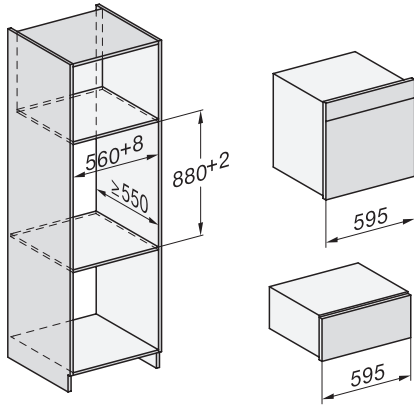

DGC 7465 HCX Pro

Fogantyú nélküli gőzsütő vezetékes vízcsatlakozással
gőzpároláshoz, sütéshez hálózatba kapcsolással és HydroCleannel.

Installation DGC XXL, ESW7x20 installation drawings