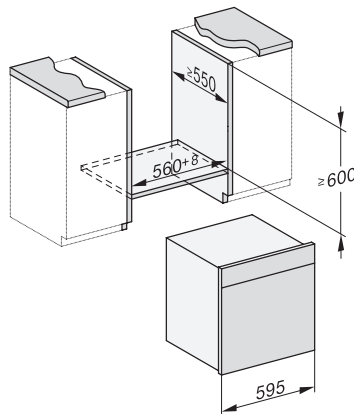

DGC 7465 HCX Pro

Fogantyú nélküli gőzsütő vezetékes vízcsatlakozással
gőzpároláshoz, sütéshez hálózatba kapcsolással és HydroCleannel.

Installation DGC XXL, ESW7x20 installation drawings

ESW7x10, EVS7010, DGC7x6xHCPro, DGC7x6xHCXPro installation drawings

built-in DGC XXL, installation drawing

DGC7x65 connections and ventilation 60cm, installation drawing

built-in DGC XXL build-under, installation drawing

screw joint DGC XXL, installation drawing

DGC7x4x swivel range of the aperture, installation drawings

side view DGC XXL, installation drawings