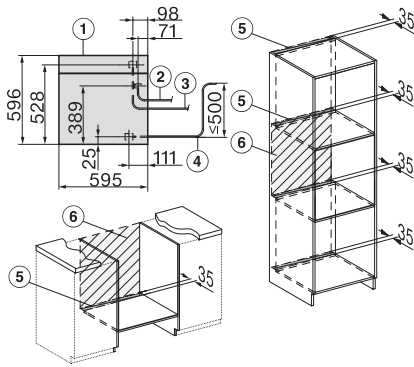

DGC 7465 HCX Pro

Fogantú nélküli gőzsütő vezetékes vízcsatlakozással
gőzpároláshoz, sütéshez hálózatra kapcsolással és HydroCleannel.

Installation DGC XXL, ESW7x20 installation drawings

ESW7x10, EVS7010, DGC7x6xHCPro, DGC7x6xHCXPro installation drawings

built-in DGC XXL, installation drawing

DGC7x65 connections and ventilation 60cm, installation drawing

built-in DGC XXL build-under, installation drawing

screw joint DGC XXL, installation drawing

DGC7x4x swivel range of the aperture, installation drawings

side view DGC XXL, installation drawings