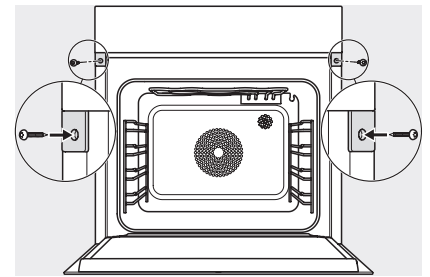

DGC 7465 HCX Pro

Fogantú nélküli gőzsütő vezetékes vízcsatlakozással
gőzpároláshoz, sütéshez hálózatra kapcsolással és HydroCleannel.

Installation DGC XXL, ESW7x20 installation drawings

ESW7x10, EVS7010, DGC7x6xHCPro, DGC7x6xHCXPro installation drawings

built-in DGC XXL, installation drawing

DGC7x65 connections and ventilation 60cm, installation drawing

built-in DGC XXL build-under, installation drawing

screw joint DGC XXL, installation drawing

DGC7x4x swivel range of the aperture, installation drawings