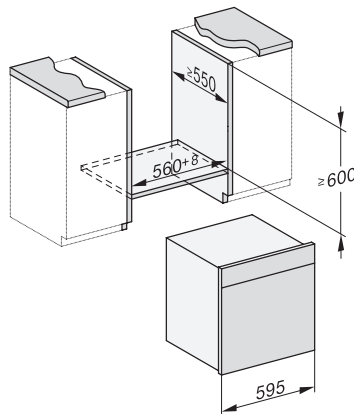

DGC 7465 HCX Pro

Fogantú nélküli gőzsütő vezetékes vízcsatlakozással
gőzpároláshoz, sütéshez hálózatra kapcsolással és HydroCleannel.

Installation DGC XXL, ESW7x20 installation drawings

ESW7x10, EVS7010, DGC7x6xHCPro, DGC7x6xHCXPro installation drawings

built-in DGC XXL, installation drawing

DGC7x65 connections and ventilation 60cm, installation drawing

built-in DGC XXL build-under, installation drawing

screw joint DGC XXL, installation drawing

DGC7x4x swivel range of the aperture, installation drawings

side view DGC XXL, installation drawings