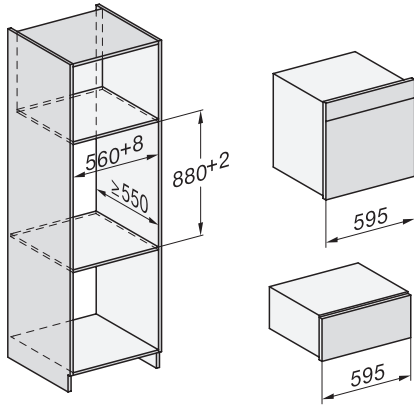

DGC 7465 HCX Pro

Fogantú nélküli gőzsütő vezetékes vízcsatlakozással
gőzpároláshoz, sütéshez hálózatra kapcsolással és HydroCleannel.

Installation DGC XXL, ESW7x20 installation drawings