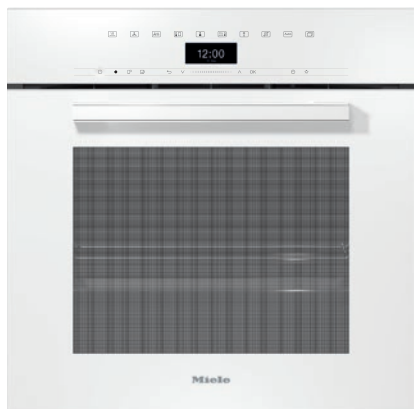

DGC 7465 HC Pro

Gőzsütő vezetékes vízcsatlakozással

gőzpároláshoz, sütéshez hálózatra kapcsolással és HydroCleannel.

EAN: 4002516631972 / Anyagszám: 12100220 / Régi anyagszám: 23746519D

Hőmérséklet gőzpároló üzemmódban max. (°C)	100
Fülkeszélesség, min. (mm)	560
Fülkeszélesség, max. (mm)	568
Fülkemagasság, min. (mm)	590
Fülkemagasság, max. (mm)	595
Fülkemélység (mm)	550
Készülék méretei (mm) (sz x ma x mé)	595 x 596 x 567
Készülék szélessége (mm)	595
Készülék magassága (mm)	596
Készülék mélysége (mm)	567
Súly (kg)	46,5
Teljes teljesítményigény (kW)	3,45
Feszültség (V)	230
Frekvencia (Hz)	50
Biztosíték (A)	16
Fázisok száma	1
Csatlakozókábel hálózati csatlakozóval	•
Elektromos kábel hossza (m)	2
Vízbevezető tömlő hossza (m)	2,0
Vízvezető tömlő hossza (m)	3,0
Világítóeszköz cseréje	Ügyfélszolgálat
Mellékelt tartozékok	
Univerzális tepsi PerfectClean bevonattal	1
Sütőrács PerfectClean bevonattal	1
Kivehető tartórács (pár)	1
Perforált nemesacél gőzpároló edények	1
Zárt aljú nemesacél gőzpároló edények	1
HydroClean tisztítószer	1
Vízkömentesítő tabletták	2

Elérhető kijelzőnyelvek

A MultiLingua révén rendelkezésre álló kijelzőnyelvek

bahasa malaysia, dansk, deutsch, english, español, français, hrvatski, italiano, magyar, nederlands, norsk, polski, português, русский, română, slovenčina, slovenščina, srpski, suomi, svenska, türkçe, українська, čeština, ελληνικά,