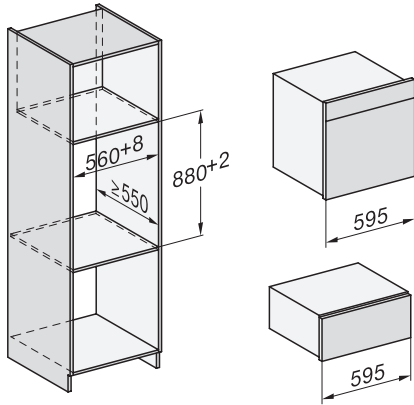

DGC 7460 HCX Pro
Fogantyú nélküli gőzsütő
gőzpároláshoz, sütéshez hálózatra kapcsolással és HydroCleannel.

Installation DGC XXL, ESW7x20 installation drawings