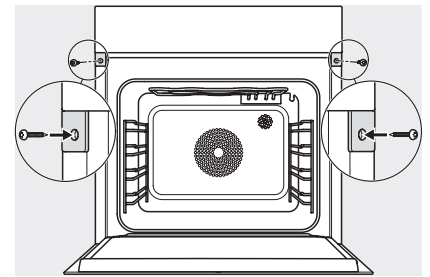

DGC 7460 HCX Pro
 Fogantyú nélküli gőzsütő
 gőzpároláshoz, sütéshez hálózatra kapcsolással és HydroCleannel.

Installation DGC XXL, ESW7x20 installation drawings

ESW7x10, EVS7010, DGC7x6xHCPro, DGC7x6xHCXPro installation drawings

built-in DGC XXL, installation drawing

DGC7x60 connections and ventilation 60cm, installation drawing

built-in DGC XXL build-under, installation drawing

screw joint DGC XXL, installation drawing

DGC7x4x swivel range of the aperture, installation drawings