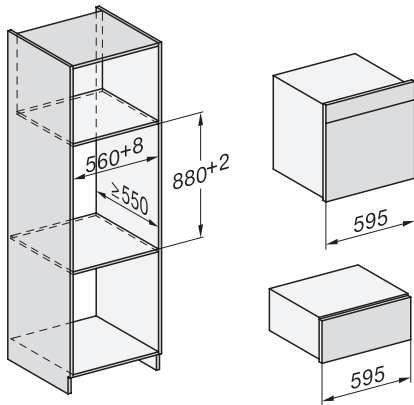

DGC 7460 HCX Pro
Fogantyú nélküli gőzsütő
gőzpároláshoz, sütéshez hálózatra kapcsolással és HydroCleannel.

ESW7x20, DGC7x6xHCPro, DGC7x6xHCXPro installation drawings