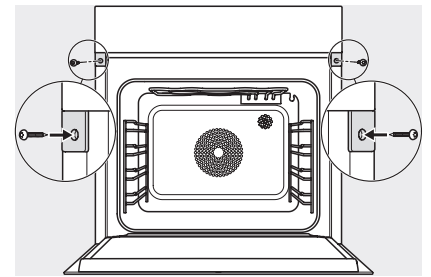

DGC 7460 HCX Pro  
 Fogantyú nélküli gőzsütő  
 gőzpároláshoz, sütéshez hálózatra kapcsolással és HydroCleannel.

ESW7x20, DGC7x6xHCPro, DGC7x6xHCXPro installation drawings

ESW7x10, EVS7010, DGC7x6xHCPro, DGC7x6xHCXPro installation drawings

built-in DGC XXL, installation drawing

DGC7x60 connections and ventilation 60cm, installation drawing

built-in DGC XXL build-under, installation drawing

screw joint DGC XXL, installation drawing

DGC7x4x swivel range of the aperture, installation drawings