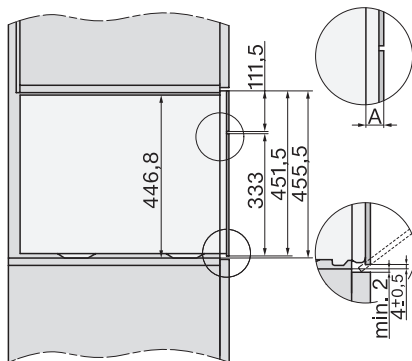

Hőmérséklet gőzpároló üzemmódban min. (°C)	40
Hőmérséklet gőzpároló üzemmódban max. (°C)	100
Fülkeszélesség, min. (mm)	560
Fülkeszélesség, max. (mm)	568
Fülkemagasság, min. (mm)	450
Fülkemagasság, max. (mm)	452
Fülkemélység (mm)	550
Készülék méretei (mm) (sz x ma x mé)	595 x 456 x 569
Készülék szélessége (mm)	595
Készülék magassága (mm)	455,5
Készülék mélysége (mm)	568,5
Súly (kg)	40,2
Teljes teljesítményigény (kW)	3,40
Feszültség (V)	230
Frekvencia (Hz)	50
Biztosíték (A)	16
Fázisok száma	1
Csatlakozókábel hálózati csatlakozóval	•
Elektromos kábel hossza (m)	2
Vízbevezető tömlő hossza (m)	2,0
Vízvezető tömlő hossza (m)	3,0
Világítóeszköz cseréje	Ügyfélszolgálat
Mellékelt tartozékok	
HUBB 71 Univerzális tepsi PerfectClean bevonattal	1
HBBR 71 Sütőrács PerfectClean bevonattal	1
Kivehető tartórács (pár)	1
Perforált nemesacél gőzpároló edények	1
Zárt aljú nemesacél gőzpároló edények	1
HydroClean tisztítószer	1
Vízkömentesítő tabletták	2

Installation_DG_DGM_DGC_XL_ESW7x10_EVS7010, installation drawings

built-in DG DGM DGC XL build-under, installation drawing

DGC7x4x built-in tall cabinet, installation drawing

DGC7x45 connections and ventilation 45cm, installation drawing

DGC7x4x swivel range of the aperture, installation drawings

screw joint DGC XL, installation drawing

DGC7x6x X with and without handle side view, installation drawings