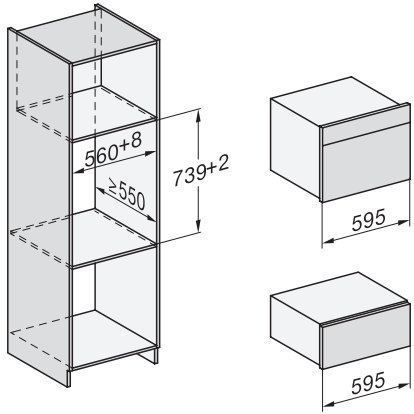

DGC 7445 HCX Pro

Fogantyú nélküli kompakt gőzsütő frissvíz- és lefolyócsatlakozással gőzpároláshoz, sütéshez hálózatra kapcsolással és HydroCleannel.

Installation DG, DGM, DGC XL, ESW7x20 installation drawings