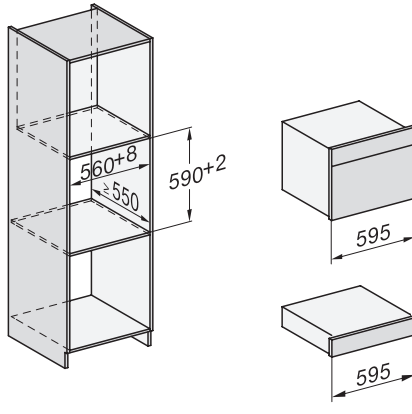

Installation_DG_DGM_DGC_XL_ESW7x10_EVS7010, installation drawings