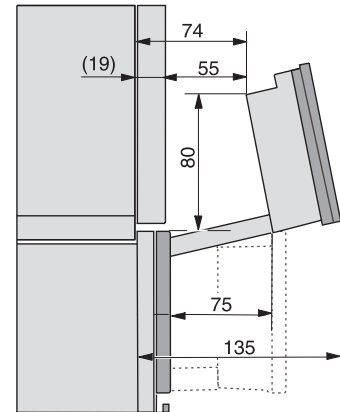

Hőmérséklet gőzpároló üzemmódban max. (°C)	100
Fülkeszélesség, min. (mm)	560
Fülkeszélesség, max. (mm)	568
Fülkemaximális magasság, min. (mm)	450
Fülkemaximális magasság, max. (mm)	452
Fülkemerősség (mm)	550
Készülék méretei (mm) (sz x ma x mé)	595 x 456 x 569
Készülék szélessége (mm)	595
Készülék magassága (mm)	455,5
Készülék mélyisége (mm)	568,5
Súly (kg)	40,2
Teljes teljesítményigény (kW)	3,40
Feszültség (V)	230
Frekvencia (Hz)	50
Biztosíték (A)	16
Fázisok száma	1
Csatlakozókábel hálózati csatlakozóval	•
Elektromos kábel hossza (m)	2
Vízbevezető tömlő hossza (m)	2,0
Vízlevezető tömlő hossza (m)	3,0
Világítóeszköz cseréje	Ügyfélszolgálat
Mellékelt tartozékok	
HUBB 71 Univerzális tepsz PerfectClean bevonattal	1
HBBR 71 Sütőrács PerfectClean bevonattal	1
Kivehető tartórács (pár)	1
Perforált nemesacél gőzpároló edények	1
Zárt aljú nemesacél gőzpároló edények	1
HydroClean tisztítószer	1
Vízkömentesítő tabletták	2

Installation_DG_DGM_DGC_XL_ESW7x10_EVS7010, installation drawings

built-in DG DGM DGC XL build-under, installation drawing

DGC7x4x built-in tall cabinet, installation drawing

DGC7x45 connections and ventilation 45cm, installation drawing

DGC7x4x swivel range of the aperture, installation drawings

screw joint DGC XL, installation drawing

side view DGC XL, installation drawings