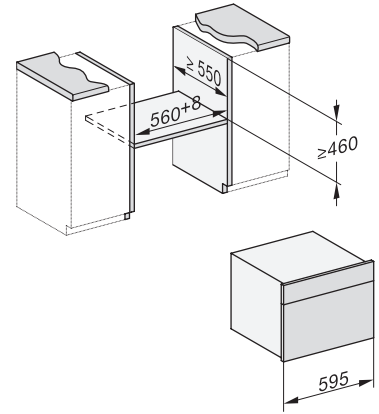

Hőmérséklet gőzpároló üzemmódban max. (°C)	100
Fülkeszélesség, min. (mm)	560
Fülkeszélesség, max. (mm)	568
Fülkemaximális magasság, min. (mm)	450
Fülkemaximális magasság, max. (mm)	452
Fülkemerősség (mm)	550
Készülék méretei (mm) (sz x ma x mé)	595 x 456 x 569
Készülék szélessége (mm)	595
Készülék magassága (mm)	455,5
Készülék mélyisége (mm)	568,5
Súly (kg)	40,2
Teljes teljesítményigény (kW)	3,40
Feszültség (V)	230
Frekvencia (Hz)	50
Biztosíték (A)	16
Fázisok száma	1
Csatlakozókábel hálózati csatlakozóval	•
Elektromos kábel hossza (m)	2
Vízbevezető tömlő hossza (m)	2,0
Vízlevezető tömlő hossza (m)	3,0
Világítóeszköz cseréje	Ügyfélszolgálat
Mellékelt tartozékok	
HUBB 71 Univerzális tepsz PerfectClean bevonattal	1
HBBR 71 Sütőrács PerfectClean bevonattal	1
Kivehető tartórács (pár)	1
Perforált nemesacél gőzpároló edények	1
Zárt aljú nemesacél gőzpároló edények	1
HydroClean tisztítószer	1
Vízkömentesítő tabletták	2

Installation_DG_DGM_DGC_XL_ESW7x10_EVS7010, installation drawings

built-in DG DGM DGC XL build-under, installation drawing

DGC7x4x built-in tall cabinet, installation drawing

DGC7x45 connections and ventilation 45cm, installation drawing

DGC7x4x swivel range of the aperture, installation drawings

screw joint DGC XL, installation drawing

side view DGC XL, installation drawings