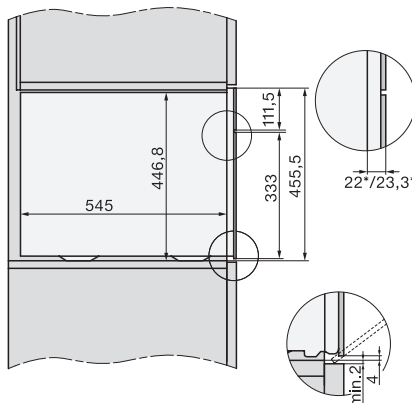

Hőmérséklet gőzpároló üzemmódban max. (°C)	100
Fülkeszélesség, min. (mm)	560
Fülkeszélesség, max. (mm)	568
Fülkemaximális magasság, min. (mm)	450
Fülkemaximális magasság, max. (mm)	452
Fülkemerősség (mm)	550
Készülék méretei (mm) (sz x ma x mé)	595 x 456 x 569
Készülék szélessége (mm)	595
Készülék magassága (mm)	455,5
Készülék mélyisége (mm)	568,5
Súly (kg)	40,2
Teljes teljesítményigény (kW)	3,40
Feszültség (V)	230
Frekvencia (Hz)	50
Biztosíték (A)	16
Fázisok száma	1
Csatlakozókábel hálózati csatlakozóval	•
Elektromos kábel hossza (m)	2
Vízbevezető tömlő hossza (m)	2,0
Vízlevezető tömlő hossza (m)	3,0
Világítóeszköz cseréje	Ügyfélszolgálat
Mellékelt tartozékok	
HUBB 71 Univerzális tepsz PerfectClean bevonattal	1
HBBR 71 Sütőrács PerfectClean bevonattal	1
Kivehető tartórács (pár)	1
Perforált nemesacél gőzpároló edények	1
Zárt aljú nemesacél gőzpároló edények	1
HydroClean tisztítószer	1
Vízkömentesítő tabletták	2

Installation_DG_DGM_DGC_XL_ESW7x10_EVS7010, installation drawings

built-in DG DGM DGC XL build-under, installation drawing

DGC7x4x built-in tall cabinet, installation drawing

DGC7x45 connections and ventilation 45cm, installation drawing

DGC7x4x swivel range of the aperture, installation drawings

screw joint DGC XL, installation drawing

side view DGC XL, installation drawings