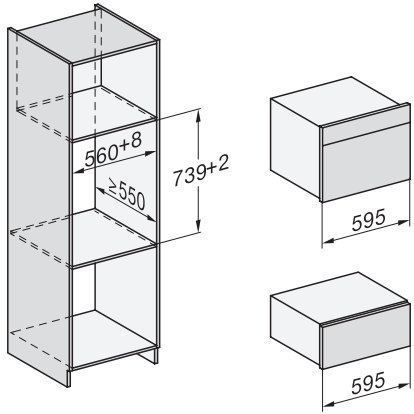

DGC 7445 HCX Pro

Fogantú nélküli kompakt gőzsütő frissvíz- és lefolyócsatlakozással gőzpároláshoz, sütéshez hálózatra kapcsolással és HydroCleannel.

Installation DG, DGM, DGC XL, ESW7x20 installation drawings