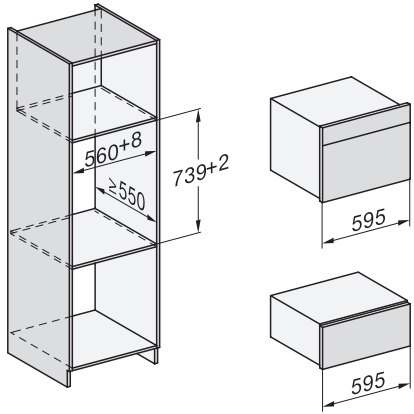

DGC 7440 HCX Pro

Fogantyú nélküli kompakt gőzsütő

gőzpároláshoz, sütéshez hálózatra kapcsolással és HydroCleannel.

ESW7x20, DGC7x4xHCPro, DGC7x4xHCXPro installation drawings