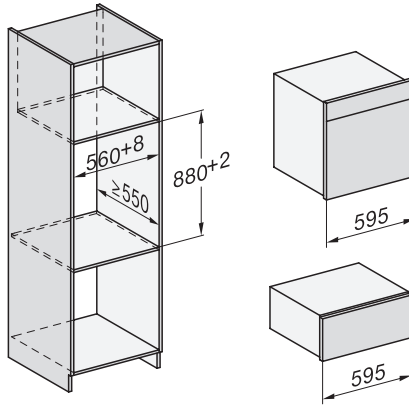

Installation DGC XXL, ESW7x20 installation drawings